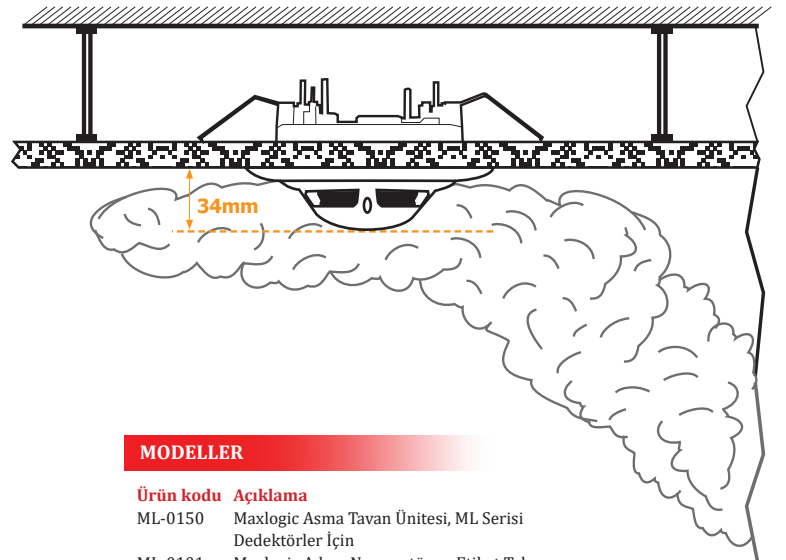

MODELLER

Ürün kodu	Açıklama
ML-0150	Maxlogic Asma Tavan Ünitesi, ML Serisi Dedektörler İçin
ML-0101	Maxlogic Adres Numaratör ve Etiket Takımı (127 Cihaz İçin)
MLY-0102	Adres numaratorü ve etiketi (1 cihaz için)