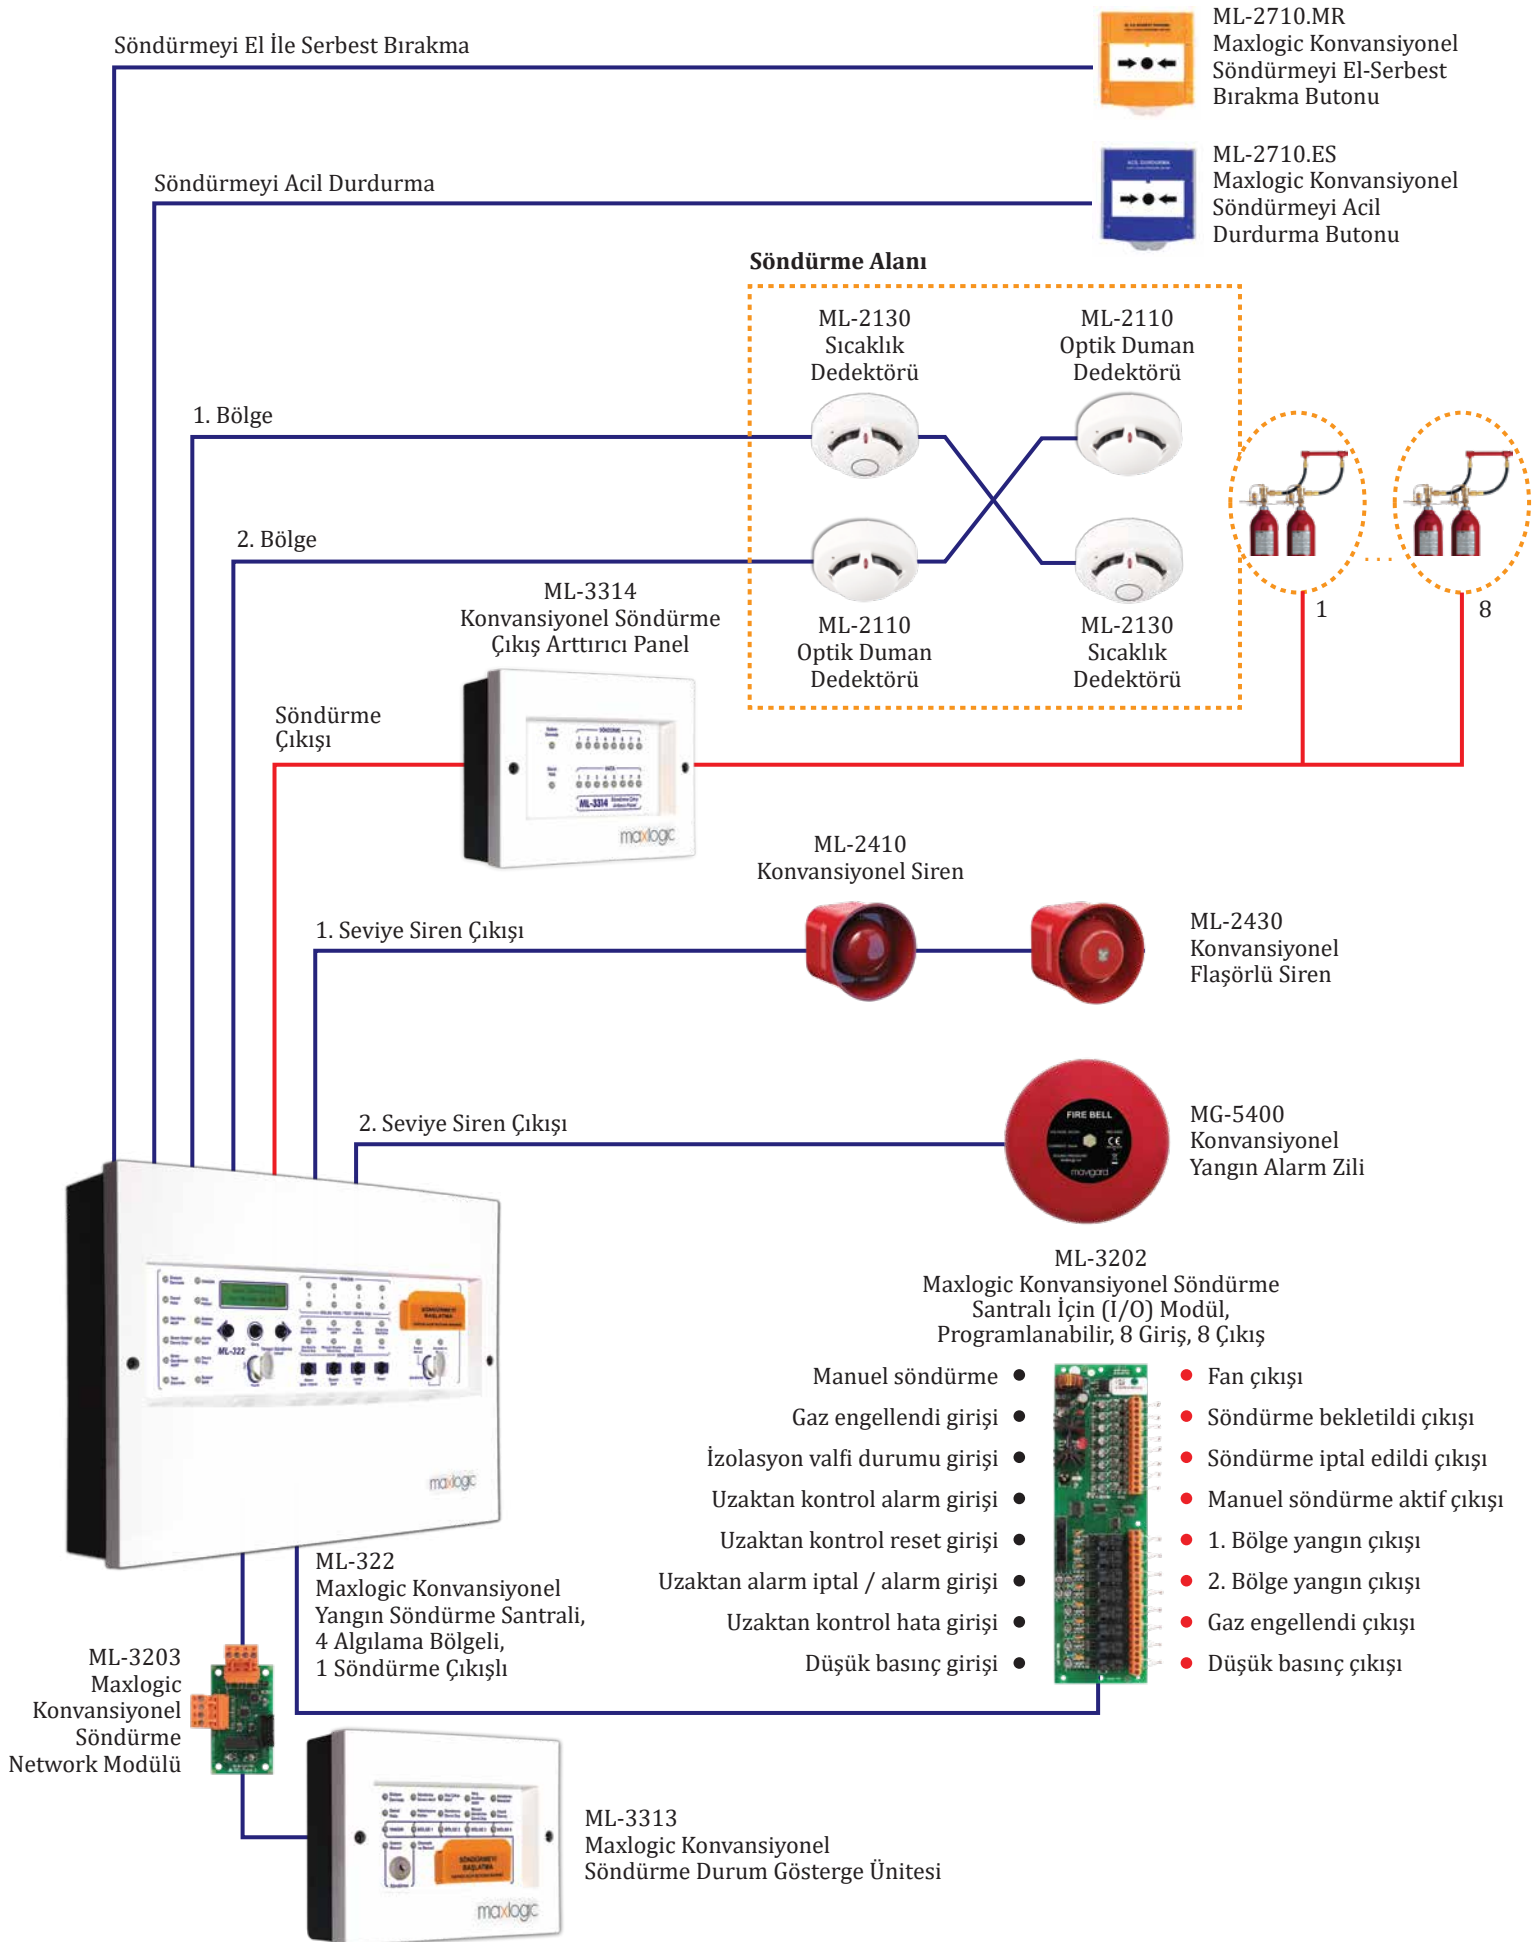

Konvansiyonel Yangın Söndürme Sistem Şeması