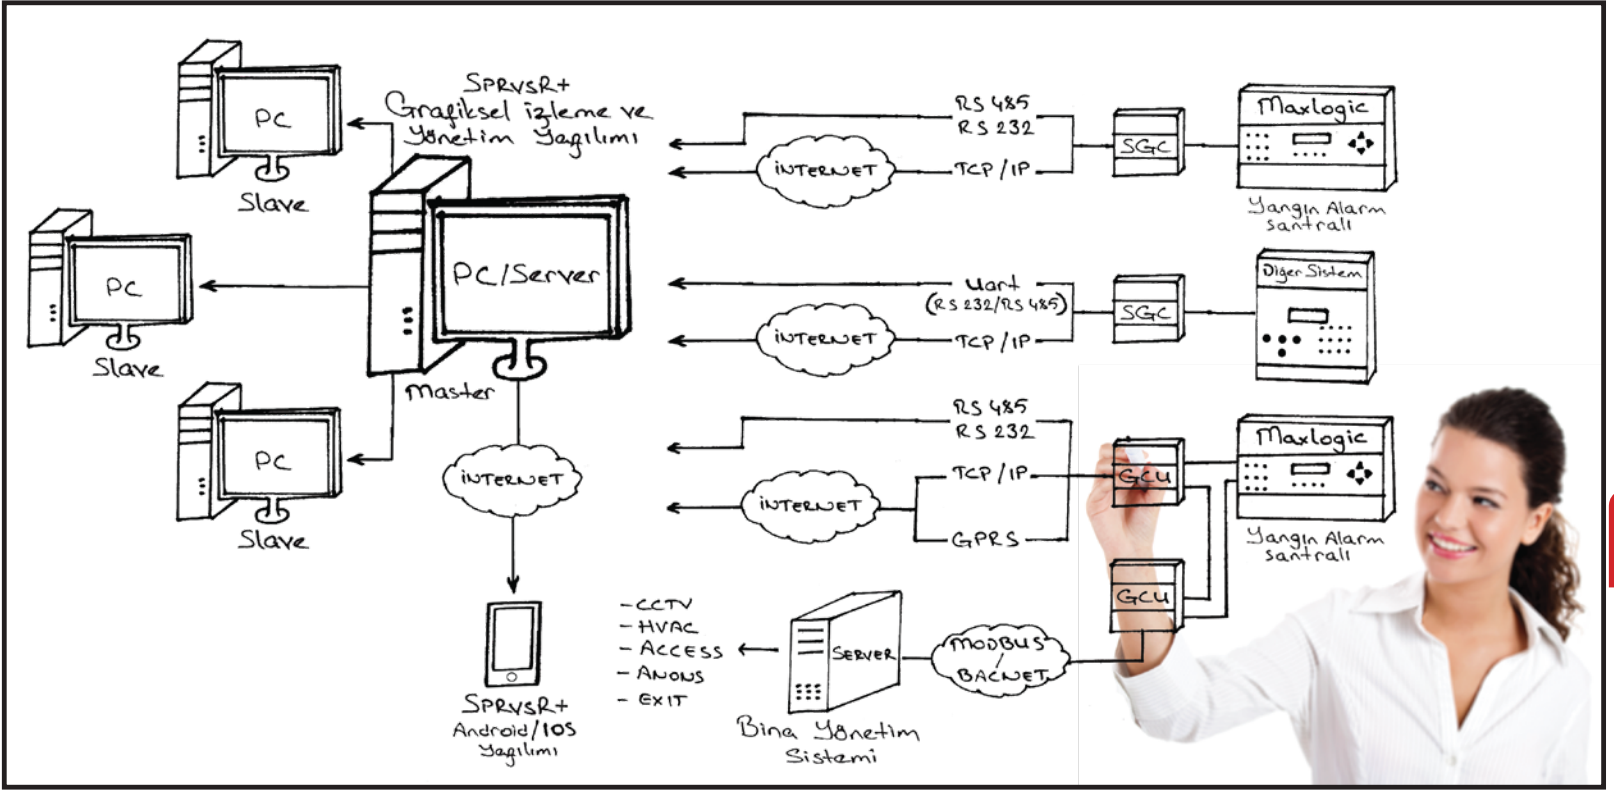

Kusursuz yazılımsal haberleşme...

Akıllı Adresli Sistem GCU Paneli

Maxlogic Akıllı Adresli Sistem GCU Paneli, VIP haberleşme protokolü ile üstün ve kararlı çalışma performansı sunarak, tek başına veya network çalışan birden fazla yangın alarm santralini Maxlogic SPRVSR+ Yazılımı ve/veya bina yönetim sistemleri ile haberleşmesini sağlamaktadır.

Akıllı Adresli Sistemlerin Haberleşmesi

- ▶ Maxlogic serisi akıllı adresli sistemlerin dışındaki diğer sistemlerin, Maxlogic SPRVSR+ yazılımı ile izlenmesi ve kontrol edilmesi için tasarlanmıştır.
- ▶ Maxlogic SPRVSR+ yazılımı ile diğer sistemleri izlemek ve kontrol etmek üzere 4 giriş ("Sistem Hatası", "Uyarı", "Hata", "Yangın") ve 4 çıkış ("Alarm İptal", "Reset", "Alarm", "Tahliye")
- ▶ Diğer sistemlerin izlemesi ve kontrolü için TCP/IP haberleşme protokolü ile mesafe kısıtlaması olmadan haberleşme
- ▶ Yedekli çalışma yapısı sayesinde ileri düzeyde güvenilirlik ve kesintisiz iletişim sağlama
- ▶ Maxlogic SPRVSR+ Android/IOS yazılımı sayesinde, yangın alarm sisteminin kontrol ve izlemesi için kullanıcının bilgisayar başında olmasına gerek kalmamaktadır.