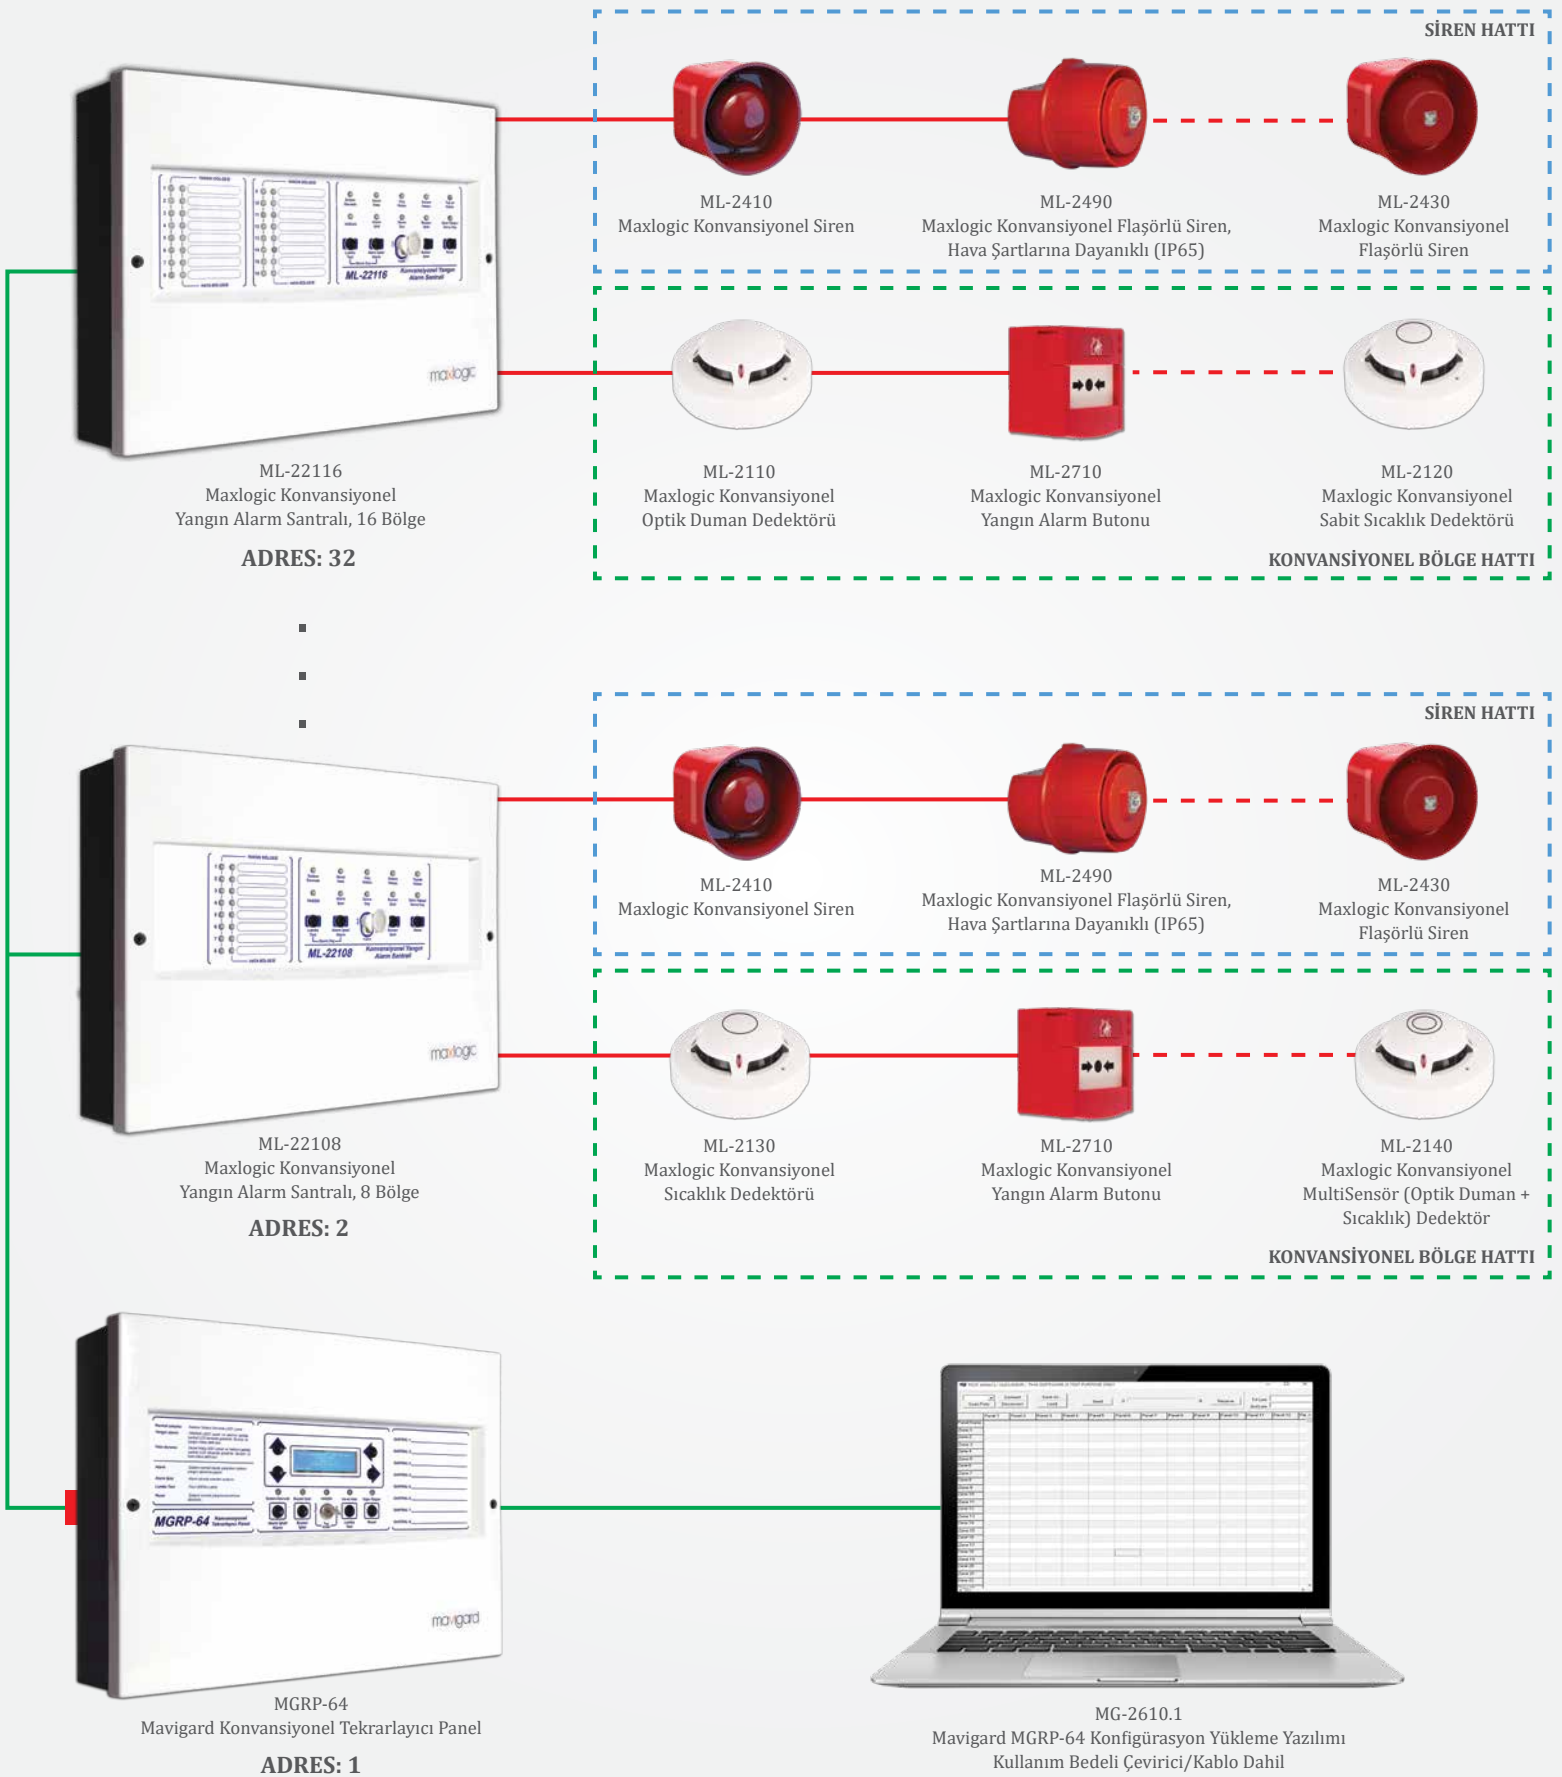

- ▶ Işın tipi duman dedektörü ile 1240, reflektörlü ışın tipi duman dedektörü ile 620 metrekairelik bir alanı yangından koruma
- ▶ Programlama kolaylaştırıcı butonlar
- ▶ Güç, yangın ve hata durumlarını belirten LED göstergeler

- ▶ Kirliliğe ve diğer çevre şartlarına kompanse edebilme yeteneği
- ▶ Kolaylıkla ayarlanabilir üç hassasiyet seviyesi
- ▶ İletişimin hataya karşı sürekli kontrolü

DEDEKTÖR MODELLERİ

Ürün kodu	Açıklama
ML-1170	Maxlogic Akıllı Adresli Işın (Beam) Tipi Duman Dedektörü, Alıcı Verici Dahil
ML-1170.SCI	Maxlogic Akıllı Adresli Işın (Beam) Tipi Duman Dedektörü Alıcı Verici Dahil, Kısa Devre İzolatörlü
ML-1173	Maxlogic Akıllı Adresli Reflektörlü Işın (Beam) Tipi Duman Dedektörü
ML-1173.SCI	Maxlogic Akıllı Adresli Reflektörlü Işın (Beam) Tipi Duman Dedektörü, Kısa Devre İzolatörlü
ML-2170	Maxlogic Konvansiyonel Işın (Beam) Tipi Duman Dedektörü Alıcı Verici Dahil
ML-2173	Maxlogic Konvansiyonel Reflektörlü Işın (Beam) Tipi Duman Dedektörü
ML-0171	Maxlogic Işın (Beam) Tipi Duman Dedektörü Reflektörü 1'li
ML-0174	Maxlogic Işın (Beam) Tipi Duman Dedektörü Reflektörü 4'lü

Network çalışma imkanı...

50

Konvansiyonel Yangın Algılama ve Alarm Sistemleri

- ▶ Standart tüm konvansiyonel yangın dedektörleri ve butonları ile uyumlu
- ▶ Ön paneldeki az sayıda buton ile kolay kullanım
- ▶ Neme ve korozyona karşı açık hava ile teması önlenmiş PCB koruması
- ▶ Uygulamaya göre bölge sayısı seçenekleri
- ▶ Tek tuşla tüm ledlerin test edilebilmesi
- ▶ Kolay kurulum ve kullanım
- ▶ Her bölge için 32 adet dedektör veya buton kapasitesi
- ▶ Yüzey montaj teknolojisi
- ▶ Mikroişlemci kontrollü tasarım
- ▶ Kısa devre ve hat kopuk durumlarına karşı izlenebilir süpervize bölge ve siren hatları
- ▶ Estetik tasarım