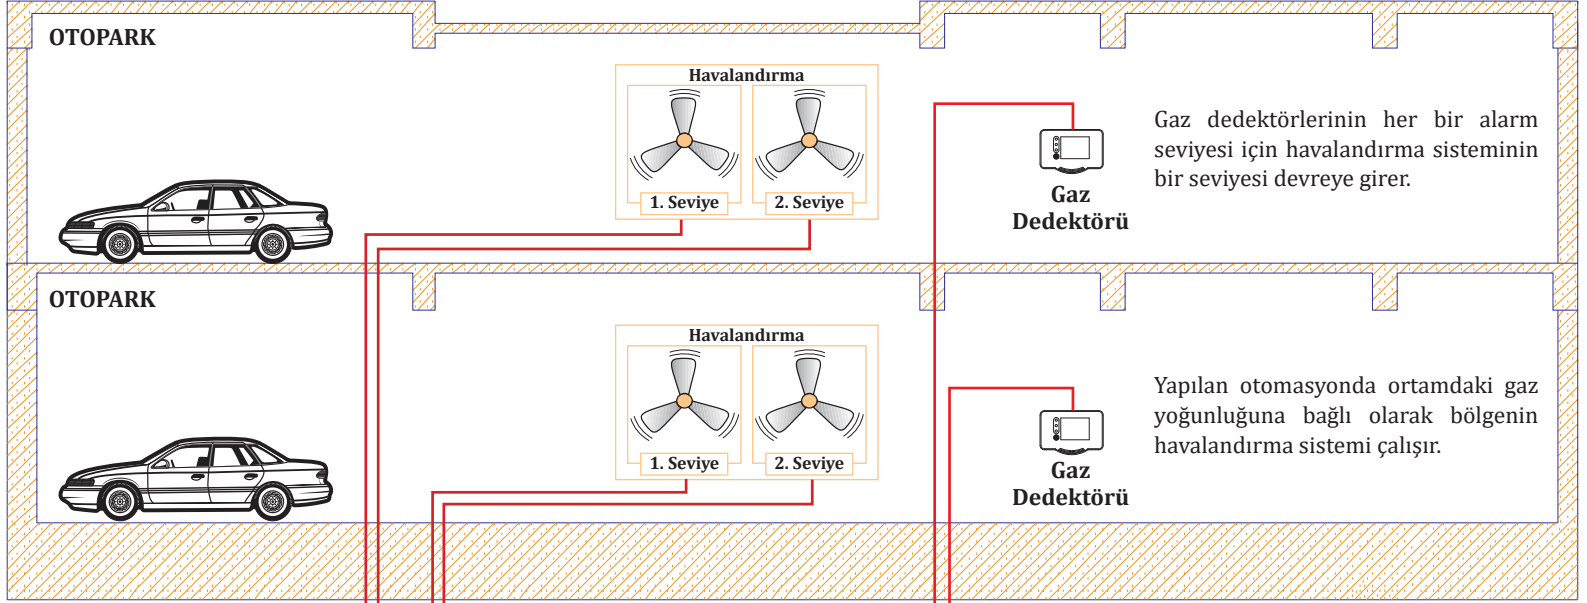

Konvansiyonel Gaz Alarm Santralleri

Yüksek ve kararlı çalışma performansına sahip, modern dış görünümlü, programlanabilir ve yüzey montaj üretim teknolojisi ile üretilen gaz alarm santralleridir.

ML-4218
Maxlogic Konvansiyonel
Gaz Alarm Santrali,
8 Bölge, 16 Röle Çıkışı

- 2x16 karakterli LCD ekran ve LED göstergeler ile santral durumunu detaylı izleme imkanı
- Gaz dedektörlerinin algıladığı 2 seviyeyi de gösterebilme
- Farklı cihazları kontrol edebilmek ve diğer sistemlere işaret gönderebilmek için 2 adet alarm rölesi (1. Seviye ve 2. Seviye alarm röleleri) ve 1 adet hata rölesi çıkışı
- Bölgelerin devre dışı bırakılabilmesi ve test edilebilmesi
- Röle kartı ile gaz alarm bölgelerinden gelebilecek 2 seviyeli gaz alarm sinyalinin her biri için ayrı röle çıkışları ile toplam 8 bölge için 16 adet röle çıkışı
- Uzaktan kontrol imkanı ile sistemi alarm konumuna geçirebilme, alarm durumunu iptal edebilme, sistemi hata durumuna geçirebilme ve sistemi uzaktan resetleyebilme
- Gaz alarmının kilitlemeli olarak seçilebilmesi
- 8 adet bölge girişi

DEDEKTÖR MODELLERİ

Ürün kodu	Açıklama
GD2R-12EC	Mavigard Konvansiyonel Karbonmonoksit Gaz Dedektörü, İki Alarm Seviye Röle Çıkışlı, 12V DC
GD2R-24EC	Mavigard Konvansiyonel Karbonmonoksit Gaz Dedektörü, İki Alarm Seviye Röle Çıkışlı, 24V DC
GD2R-220EC	Mavigard Konvansiyonel Karbonmonoksit Gaz Dedektörü, İki Alarm Seviye Röle Çıkışlı, 220V AC

SANTRAL MODELİ

Ürün kodu	Açıklama
ML-4218	Maxlogic Konvansiyonel Gaz Alarm Santrali, 8 Bölge, 16 Röle Çıkışı