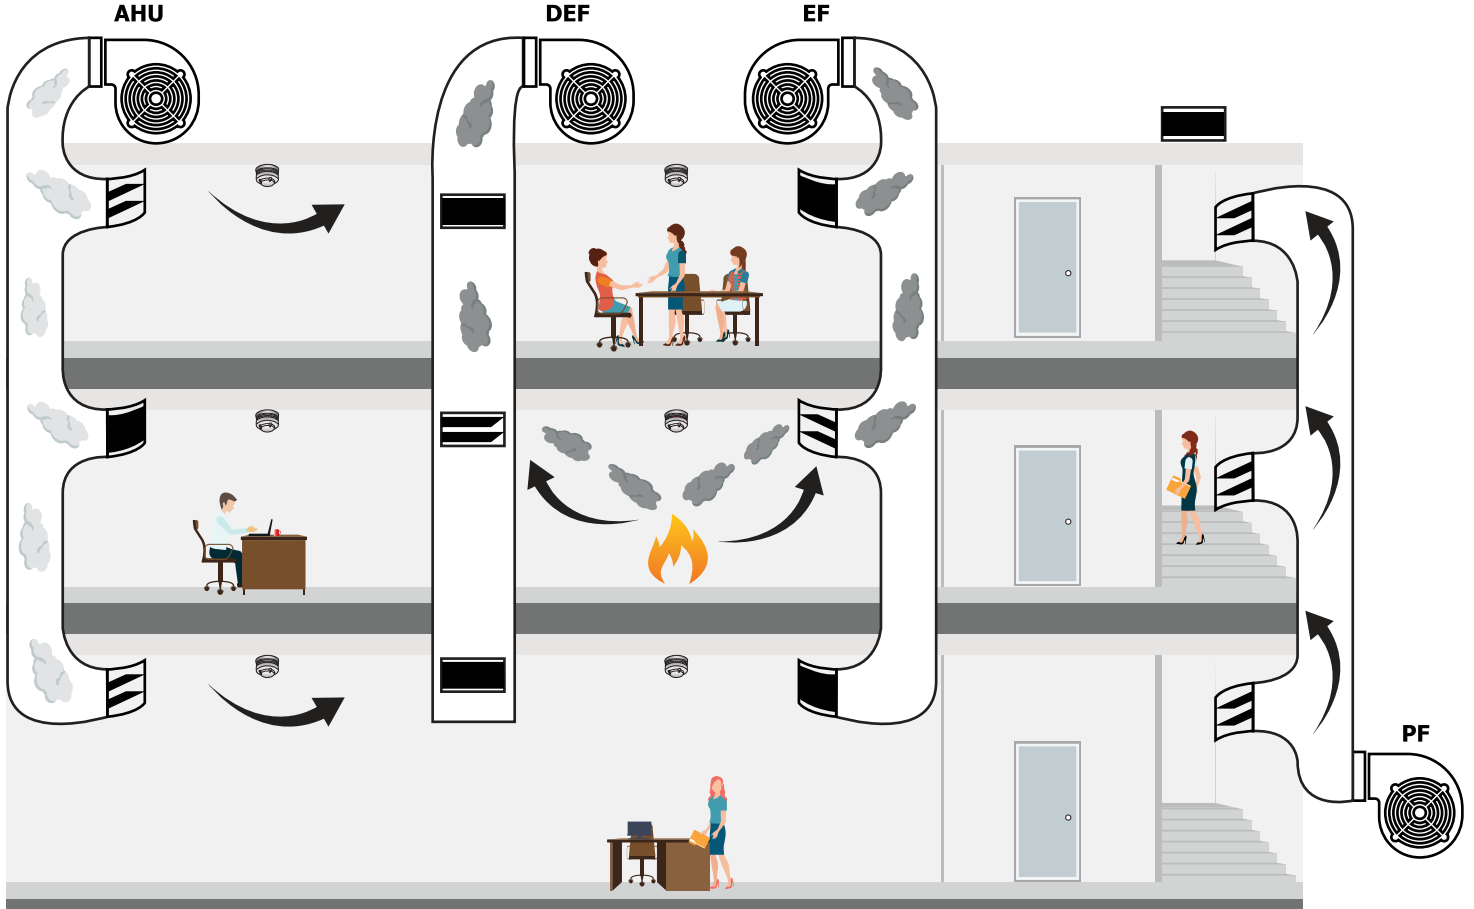

Duman Damper Modülü Yangın Durumu

Binalarda yangın durumunda yangını söndürmek için bulunduğu mahaldeki **Temiz Hava Kanalları (AHU)** kapatılır, **Duman Egzoz Kanalları (DEF)** ve **Egzoz Kanalları (EF)** vasıtası ile ortamdaki duman tahliye edilir. Merdivenlerin kullanımını sağlayabilmek için **Basınçlandırma Kanalı (PF)** ile merdivenlere basınçlı hava verilir, böylece duman geçişi sınırlandırılmış olur.

KANAL	AÇIKLAMA	YANGIN BÖLGESİ DURUMU	DİĞER BÖLGELER DURUMU
AHU	Temiz Hava Kanalları	KAPALI	AÇIK
DEF	Duman Egzoz Kanalları	AÇIK	KAPALI
EF	Egzoz Kanalları	AÇIK	KAPALI
PF	Basınçlandırma Kanalı	AÇIK	-