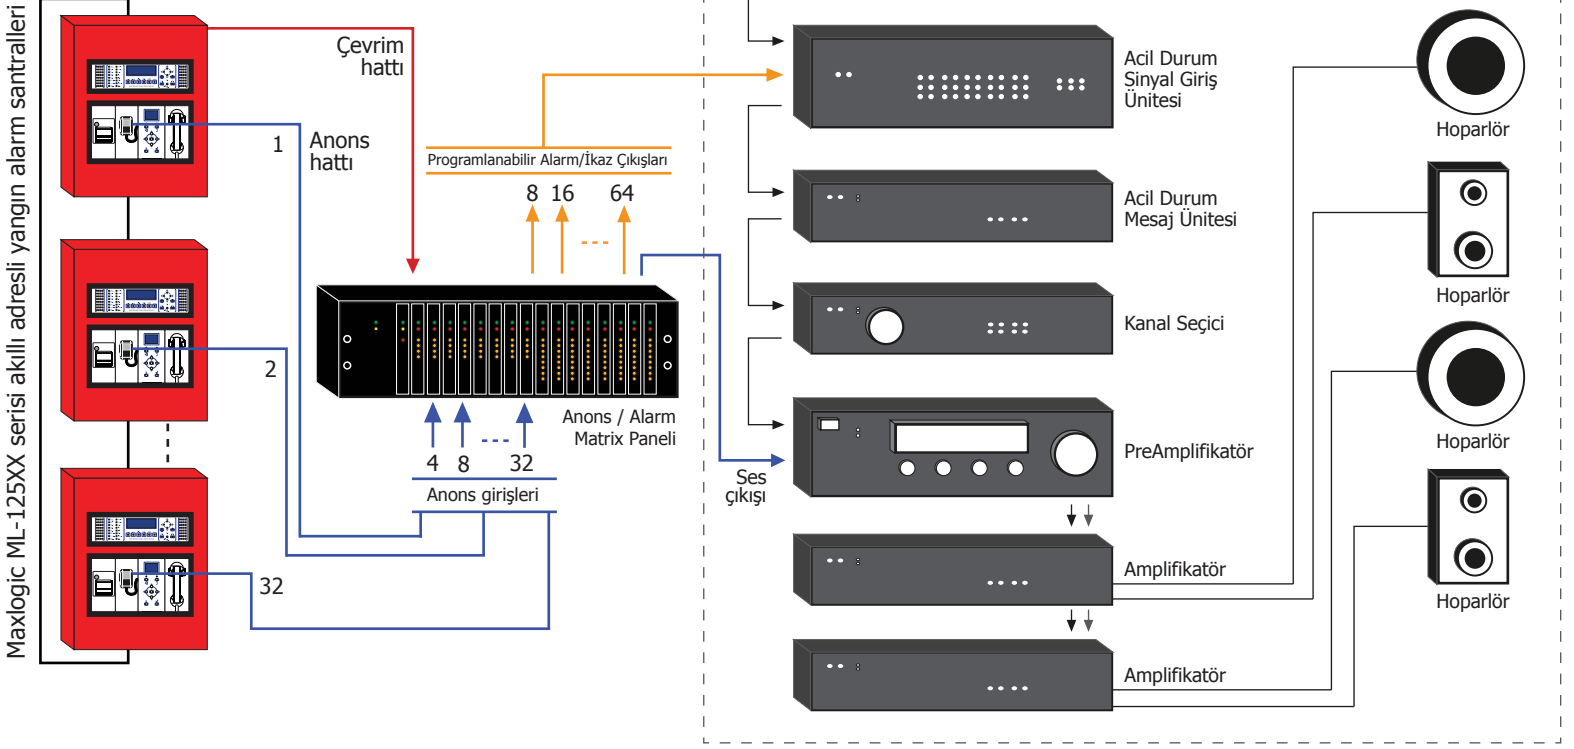

Anons Sistemi

- Akıllı adresli yangın alarm santrallerindeki dahili anons modülü ile yangın veya acil bir durum olduğunda yetkili kişiler binanın istenilen bölgesine mevcut anons sistemi üzerinden canlı anons yapabilir.
- Yangın veya acil bir durum olduğunda; yangın senaryosu kapsamında önceden kaydedilmiş ses kayıtları, mevcut sistem üzerinden binanın istenilen bölgesine otomatik anons yaptırılabilir.

MODELLER

Ürün kodu	Açıklama
ML-5020	Maxlogic Akıllı Adresli Anons/Alarm Matrix Paneli
ML-5020.AI	Maxlogic Akıllı Adresli Anons Giriş Modülü
ML-5020.PO	Maxlogic Akıllı Adresli Programlanabilir Alarm/İkaz Çıkış Modülü
MLY-5001	Maxlogic Anons/Alarm Matrix Blank Panel