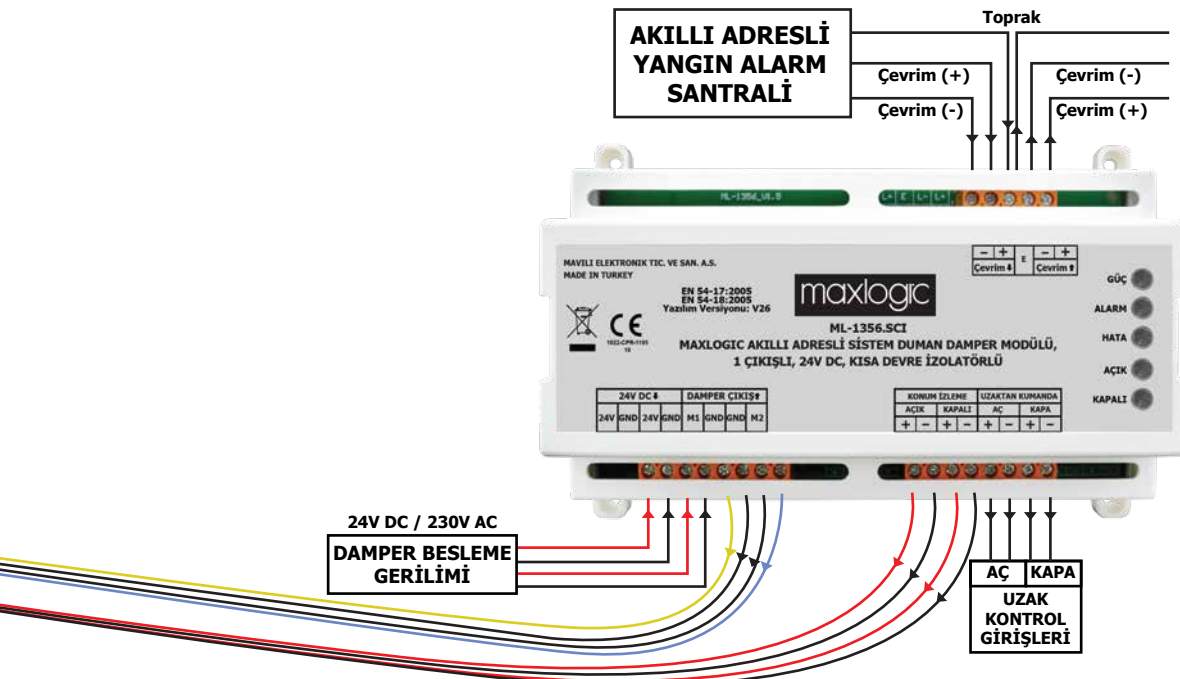

Duman Damper Modülü Yangın Durumu

Binalarda yangın durumunda yangını söndürmek için bulunduğu mahaldeki **Temiz Hava Kanalları (AHU)** kapatılır, **Duman Egzoz Kanalları (DEF)** ve **Egzoz Kanalları (EF)** vasıtası ile ortamdaki duman tahliye edilir. Merdivenlerin kullanımını sağlayabilmek için **Basınçlandırma Kanalı (PF)** ile merdivenlere basınçlı hava verilir, böylece duman geçişi sınırlandırılmış olur.

KANAL	AÇIKLAMA	YANGIN BÖLGESİ DURUMU	DİĞER BÖLGELER DURUMU
AHU	Temiz Hava Kanalları	KAPALI	AÇIK
DEF	Duman Egzoz Kanalları	AÇIK	KAPALI
EF	Egzoz Kanalları	AÇIK	KAPALI
PF	Basınçlandırma Kanalı	AÇIK	-