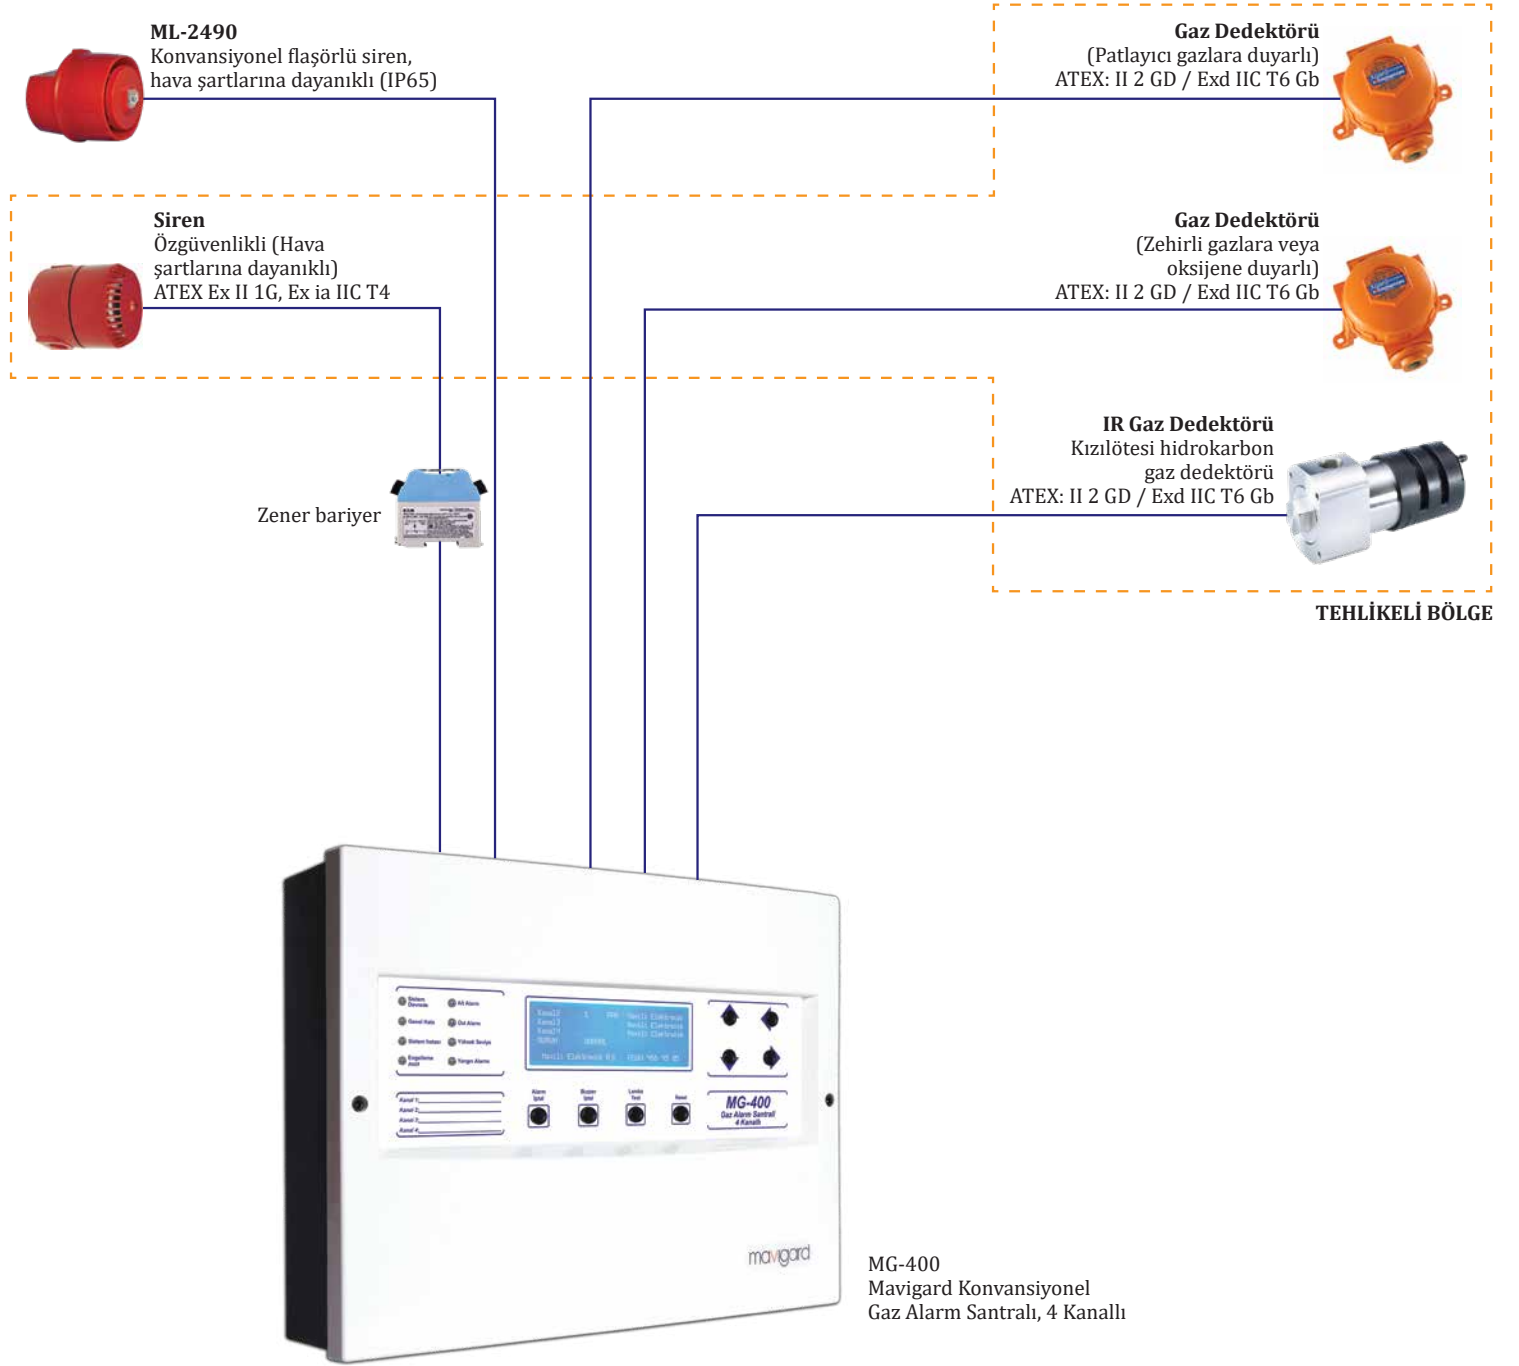

- Endüstriyel gaz dedektörleriyle kullanıma ve 4-20mA çevirici kart bağlantısına uygun
- İstenilen kanalların engellenebilmesi, siren çıkışları ve rölelerin test edilebilmesi, gaz dedektörlerinin sıfırlama işlemi ve kalibrasyonunun panel üzerinden yapılabilmesi
- Santral ve dedektörlere mahal ismi tanımlanabilmesi
- Kanalların ölçüm birimini; "%LEL", "PPB", "PPM", "%VOL" ve "GAS" olarak seçilebilmesi
- Üst ve alt alarm uyarılarının; ortamdaki gaz seviyesinin artmasına veya azalmasına duyarlı olarak seçilebilmesi
- Rölelerin kilitlemeli ve kilitlenmesiz çalışabilmesi
- Rölelerin N/A veya N/K çalışabilmesi
- Siren çıkışlarının kilitlemeli ve kilitlenmesiz çalışabilmesi
- İki ve üç kablolu dedektörler ile çalışabilme
- Kanalların sink veya source olarak çalışmasının ayarlanabilmesi
- Yetkisiz kişilerin program ayar menülerine ulaşmasını engellemek için erişim şifresi ve uzaktan kontrol imkanı

MODELLER

Ürün kodu	Açıklama
MG-400	Mavigard Konvansiyonel Gaz Alarm Santrali, 4 Kanallı