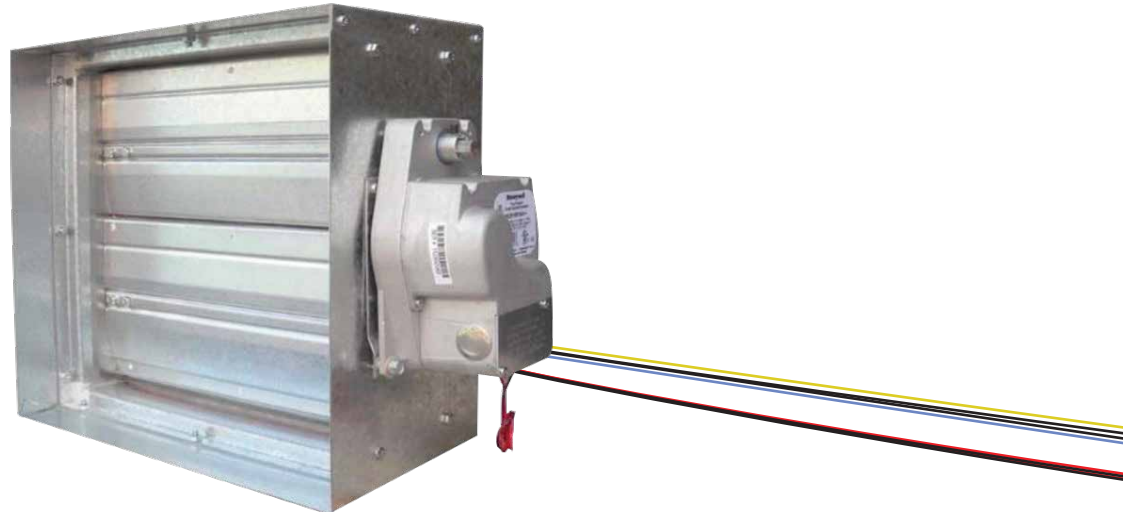

Duman Damper Modülü Normal Durum

Binalarda normal durumlarda **Temiz Hava Kanalları** vasıtası ile ortama temiz hava verilir. Ortamda bulunan kirli hava **Egzoz Kanalları** vasıtası ile tahliye edilir.

KANAL	AÇIKLAMA	NORMAL DURUM
AHU	Temiz Hava Kanalları	Tümü AÇIK
DEF	Duman Egzoz Kanalları	Tümü KAPALI
EF	Egzoz Kanalları	Tümü AÇIK
PF	Basınçlandırma Kanalı	KAPALI