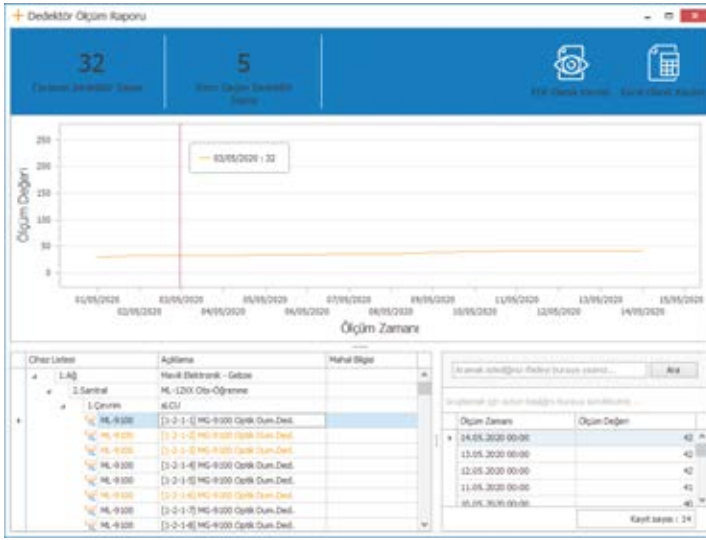

Dedektörlerin **kirlilik denetimi** için periyotlar belirlenebilir.

Olay anında; olayın türünü, tarihini, saatini vb. bilgileri içeren anlık veya günlük raporlama ile **SMS** veya **E-mail** gönderilebilmektedir.