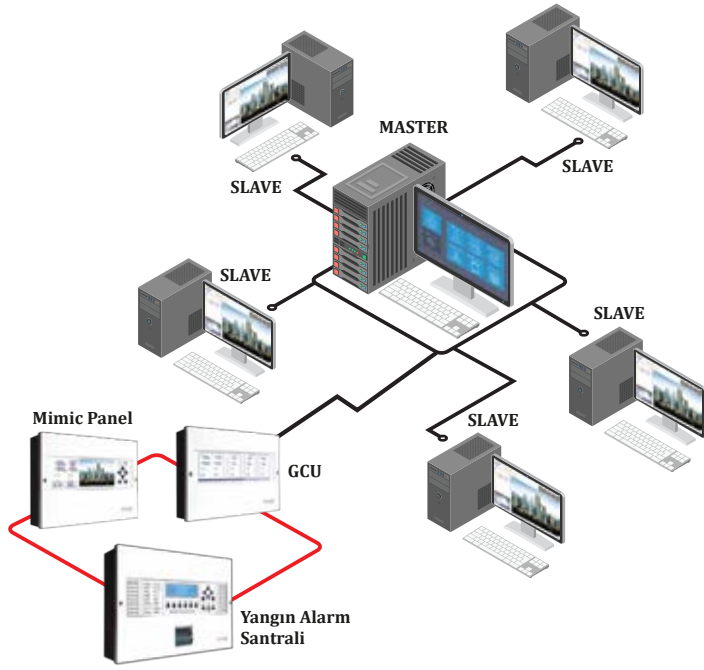

SPRVSR+ Yazılımı Özellikleri

SPRVSR+ Master - Slave İşleyişi

- Maxlogic SPRVSR+ Grafıksel İzleme ve Yönetim Yazılımı; Maxlogic adresli santrallerin noktasal bazlı, diğerk marka santrallerin ise panel bazlı; uzaktan izleme, kontrol ve olay verilerinin depolanması işlemlerini gerçekleştirmeye olanak tanır.
- Tüm GCU'lar ile bağlantıların başlatma yönetim ve kontrolü için sistemde en az 1 adet Master Sprvsr+ olmalıdır.
- Slave Sprvsr+ yazılımı kurulu olan bilgisayardan izleme ve bir takım sınırlandırılmış kontrol işlemleri yapılabilir.
- Müdahale gerektiren durumlarda Alarm İptal, Alarm vb. komutlar Sprvsr+ üzerinden de gönderilebilir.

10