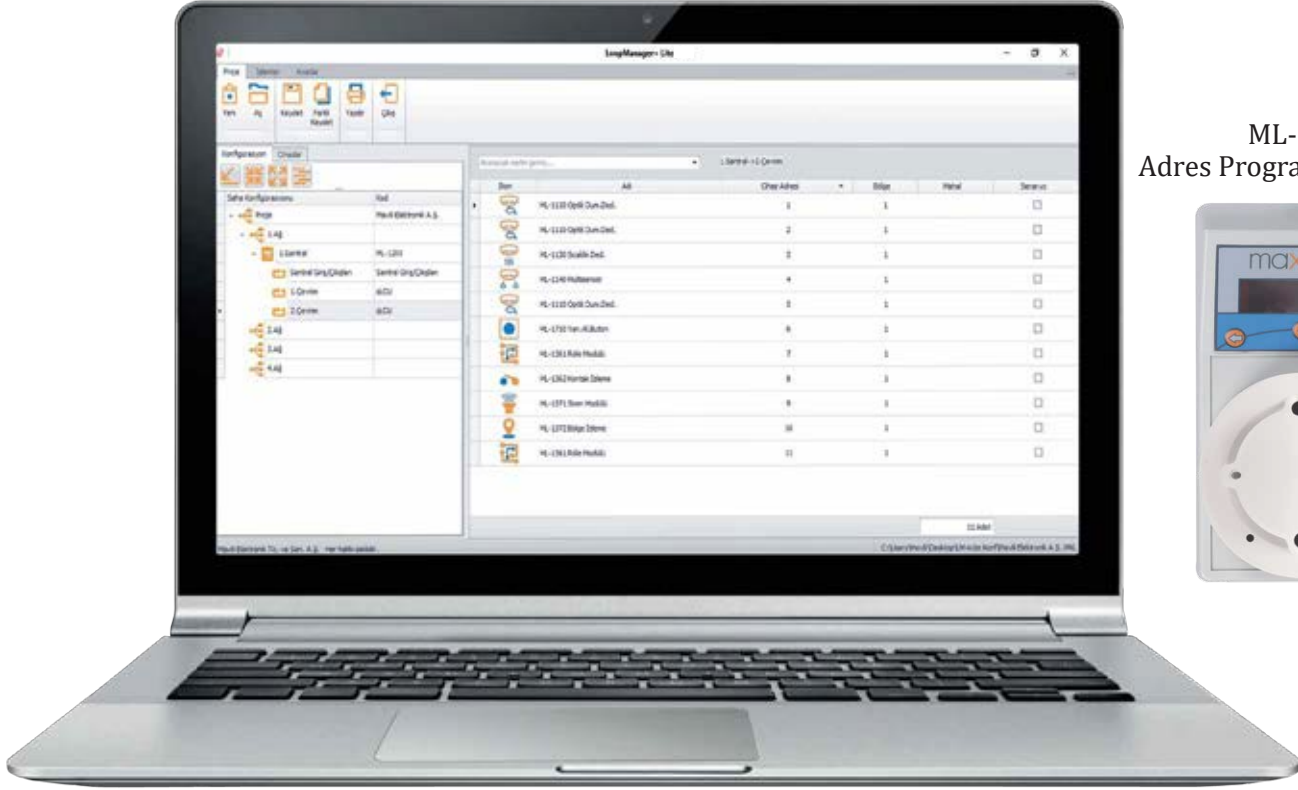

ML-122X Serisine Özel Devreye Alma, Servis ve Bakım Yetkisi

Maxlogic akıllı adresli sistem ML-122X serisi yangın alarm santralleri, yapılandırma yazılımı (LoopManager+ Lite) ve Adresleme Cihazı ile **devreye alma, servis ve bakım işlemlerini kolaylıkla yapma yetkisine sahip olabilirsiniz.**

- 4 ayrı dil (Türkçe, İngilizce, Rusça, Fransızca) seçeneği
- Kullanıcı dostu ve estetik tasarımı ile kolay kurulum ve kullanım
- Yangın alarmının 1,5 sn içinde algılanmasını sağlayan çevrim sorgulamasını kesme (interrupt) özelliği
- Santral menülerine giriş için gereken anahtar
- Gece / gündüz çalışma modu, ön alarm ve kirlilik uyarısı

SANTRAL MODELLERİ

Ürün kodu	Açıklama
ML-1221	Maxlogic Akıllı Adresli Yangın Alarm Santrali, 1 Çevrim, 127 Adres
ML-1222	Maxlogic Akıllı Adresli Yangın Alarm Santrali, 2 Çevrim, 254 Adres

AKSESUAR ve OPSİYONLAR

Ürün kodu	Açıklama
ML-1613.1	Maxlogic LoopManager+Lite Yazılımı Kullanım Bedeli Çevirici/Kablo Dahil
ML-1010	Maxlogic Adres Programlama Cihazı