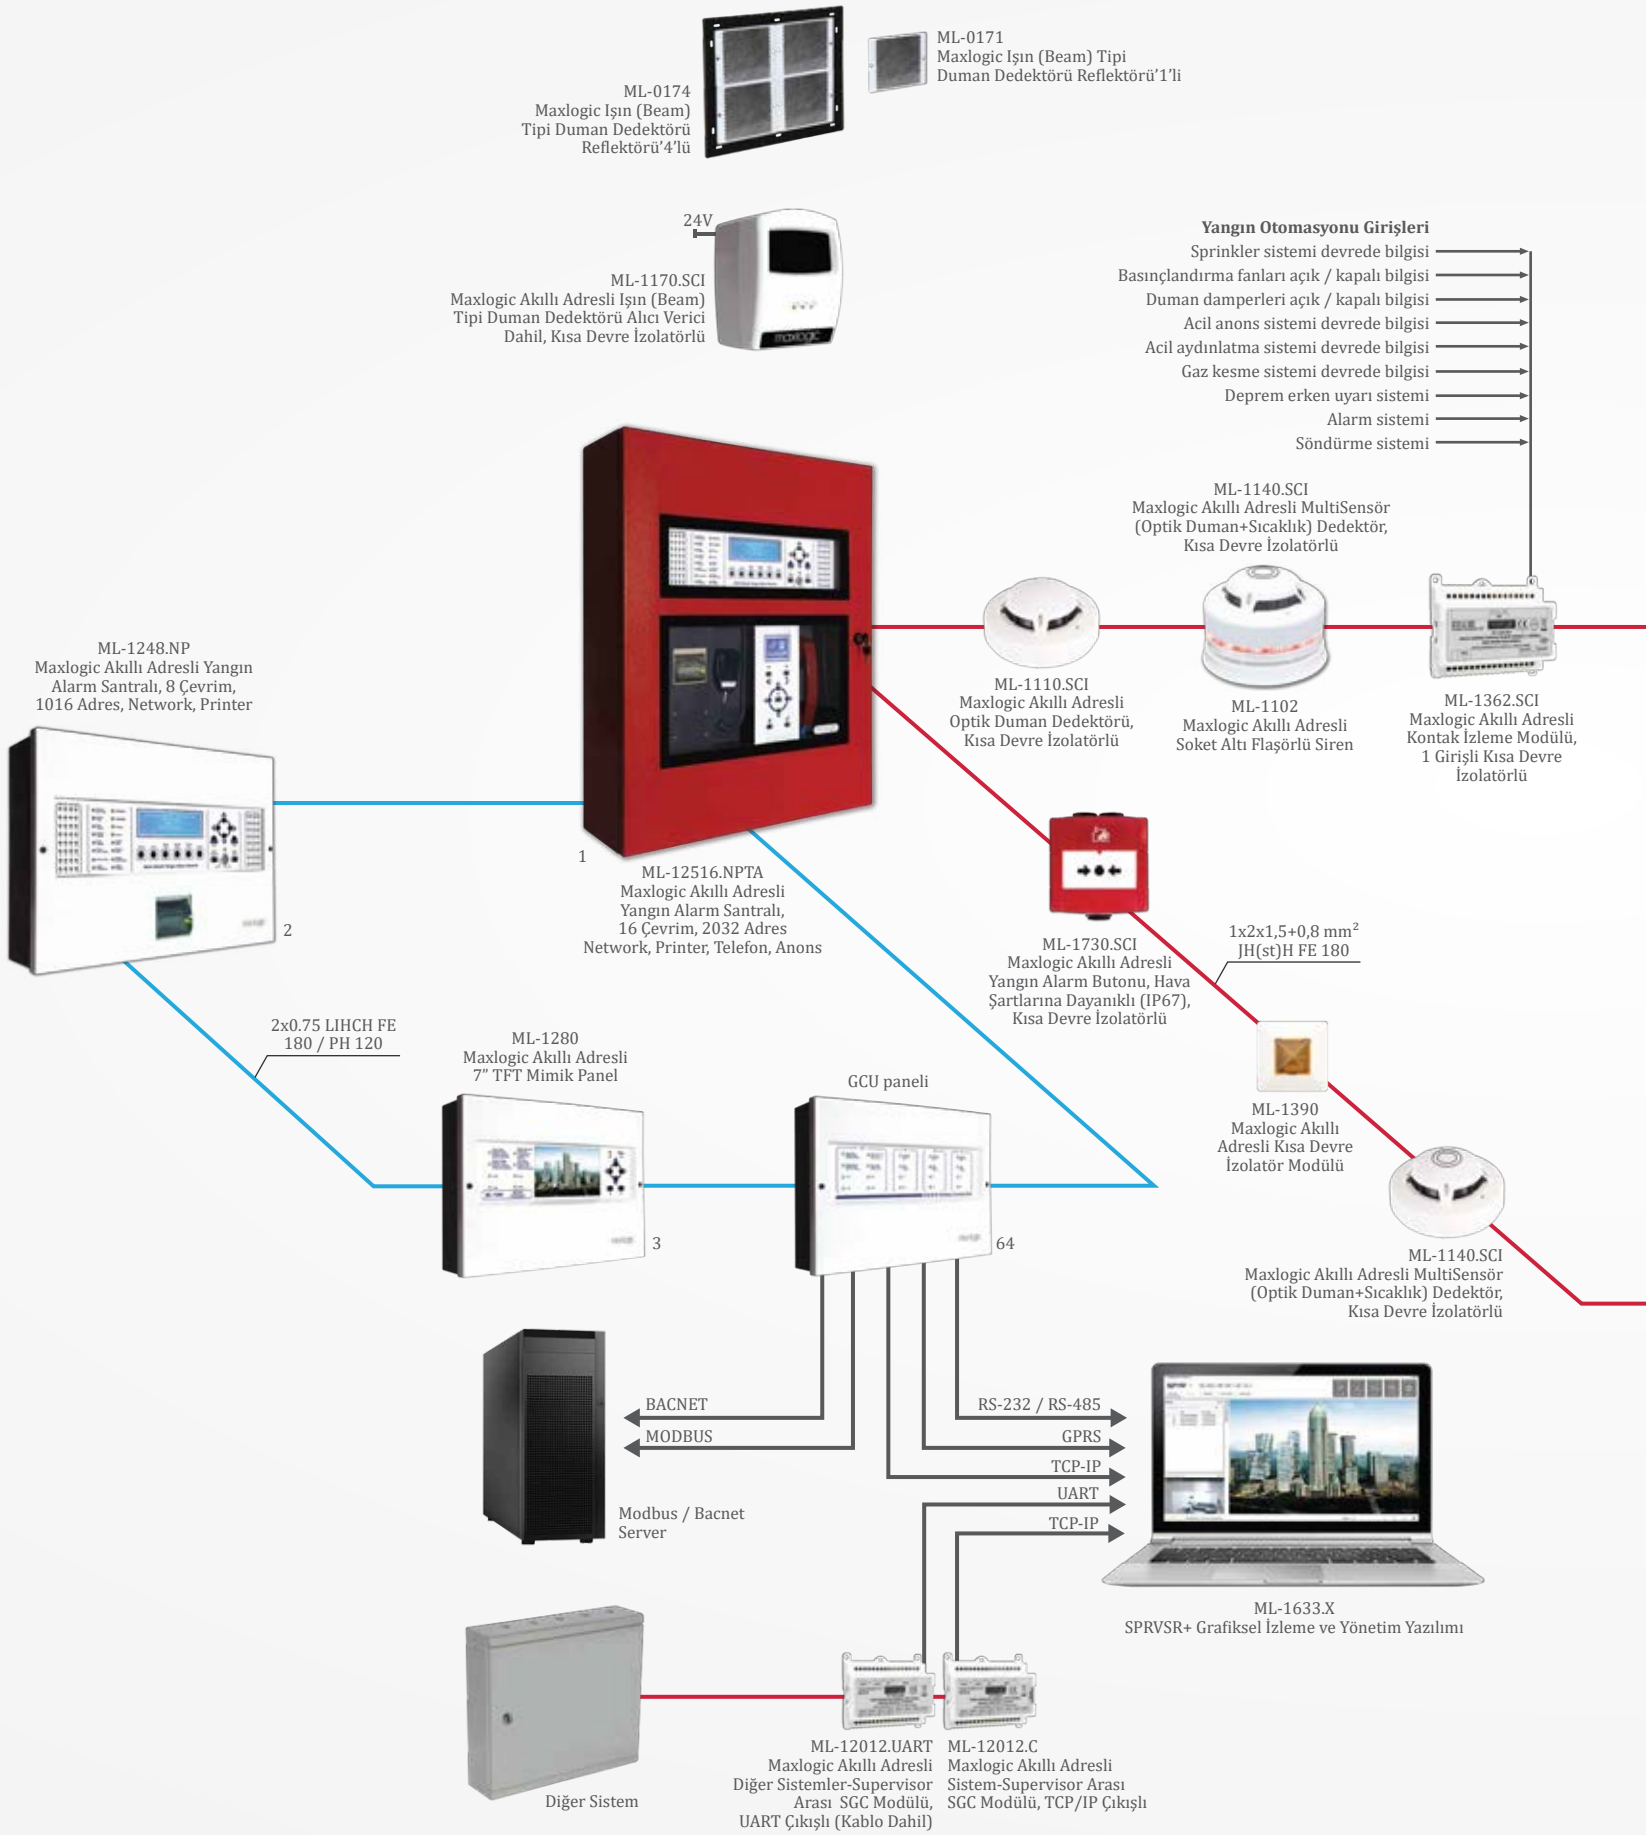

- Maxlogic Adresli Yangın Algılama Sistemi 64 panele kadar network çalışabilmektedir.
- Kompleks yaşam merkezlerinden havalimanlarına, hastane ve endüstriyel tesisler gibi farklı mahallere rahatlıkla uygulanabilmektedir.
- Maxlogic Adresli Yangın Algılama Sisteminin 130.048 cihaz kapasitesi bulunmaktadır.