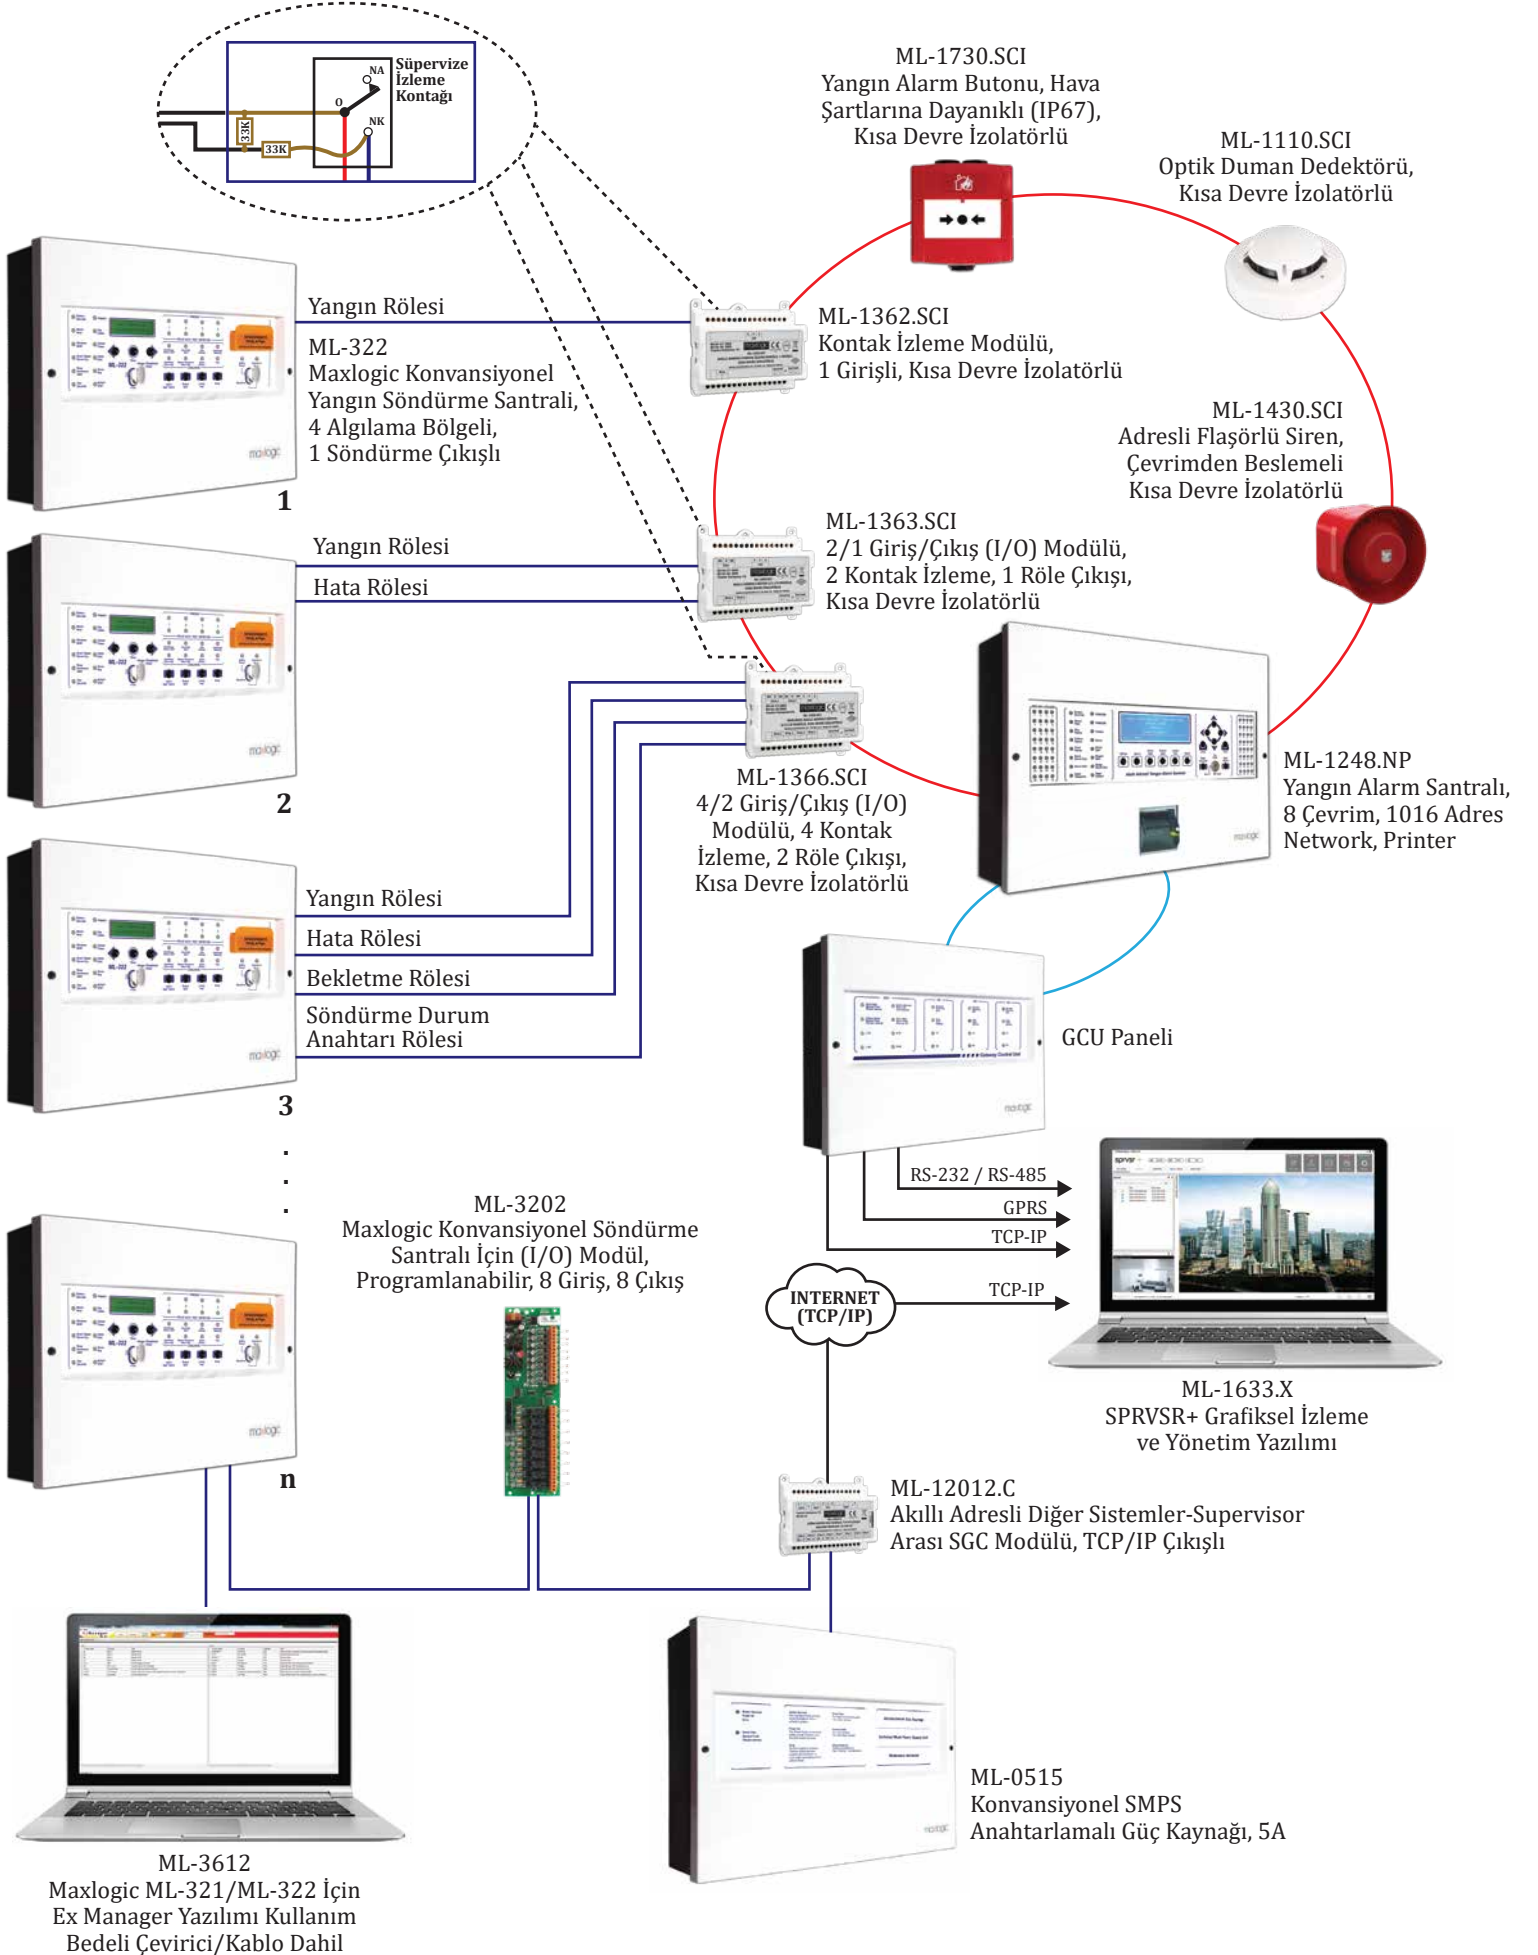

Adresli Sistem Üzerinden İzleme