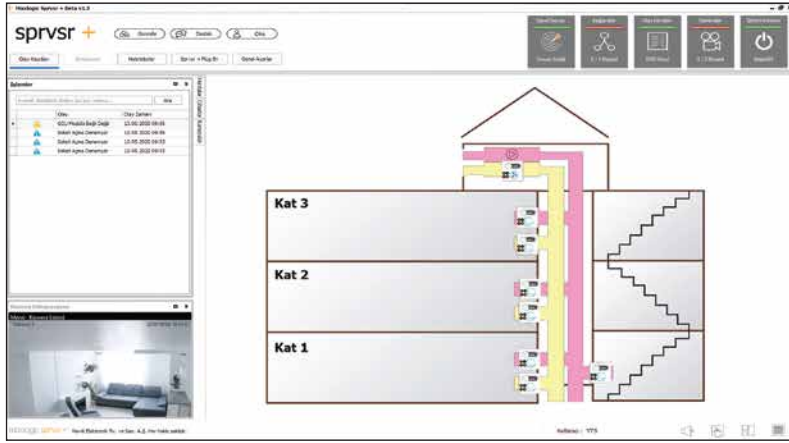

SPRVSR+ Yazılımı ile Duman Damper Kontrolü

- Damperin açılma ve kapanma sürelerinin ayarlanabilmesi (30, 60, 120, 240 sn) ve damperin konum izleme girişlerinin Aktif/Pasif yapılabilmesi, bu izleme girişlerine gecikme verilebilmesi
- Gecikme süresi içinde konum değiştirmeyen damperin damper hatası olarak santral ekranından görülmesi
- Damperlerin Açık, Kapalı ve Damper Hatası konumlarının santral olay kayıtlarından ve santralin ekranından görülebilmesi
- Duman damperlerine "Açma/Kapama" komutları verilebilmesi
- Duman damperlerinin "Hata" durumlarının izlenebilmesi

- Konfigürasyon yazılımı olan Loop Manager+ ile modüllere "Bölge Numarası" ve "Mahal Bilgisi" verebilme
- Senaryolara dahil edilerek yangın mahallinde duman damperlerinin açılıp, duman tahliyesinin sağlanabilmesi. Ayrıca kanala bağlı diğer odalarda duman damperlerinin kapatılarak dumanın diğer odalara girişinin engellenebilmesi
- Senaryo ile yangın anında basınçlandırma damperinin çalıştırılarak merdiven gibi kaçış yollarına duman girişinin engellenmesi
- Güvenlik nedeniyle ihtiyaç duyulması halinde 1. Seviye ve 2. Seviye gecikme atamaları yapılarak duman damperlerinin gecikmeli bir şekilde açılıp kapanmasını sağlayabilme

KONTROL PANELİ MODELLERİ

Ürün kodu	Açıklama
ML-1353	Maxlogic Akıllı Adresli 16 lı (I/O) Modülü, Programlanabilir 8 Giriş, 8 Çıkış
ML-1354	Maxlogic Akıllı Adresli Duman Damperi Kontrol Paneli, Programlanabilir 8 Giriş, 8 Çıkış
ML-1355	Maxlogic Akıllı Adresli Duman Damperi Kontrol Paneli, Toggle Switch Kartlı Programlanabilir 8 Giriş, 8 Çıkış

MODÜL MODELLERİ

Ürün kodu	Açıklama
ML-1356	Maxlogic Akıllı Adresli Duman Damper Modülü, 1 Çıkışlı, 24V DC
ML-1356.SCI	Maxlogic Akıllı Adresli Duman Damper Modülü, 1 Çıkışlı, 24V DC, Kısa Devre İzolatörlü
ML-1357	Maxlogic Akıllı Adresli Duman Damper Modülü, 1 Çıkışlı, 24V AC
ML-1357.SCI	Maxlogic Akıllı Adresli Duman Damper Modülü, 1 Çıkışlı, 24V AC, Kısa Devre İzolatörlü
ML-1358	Maxlogic Akıllı Adresli Duman Damper Modülü, 1 Çıkışlı, 220V AC
ML-1358.SCI	Maxlogic Akıllı Adresli Duman Damper Modülü, 1 Çıkışlı, 220V AC, Kısa Devre İzolatörlü