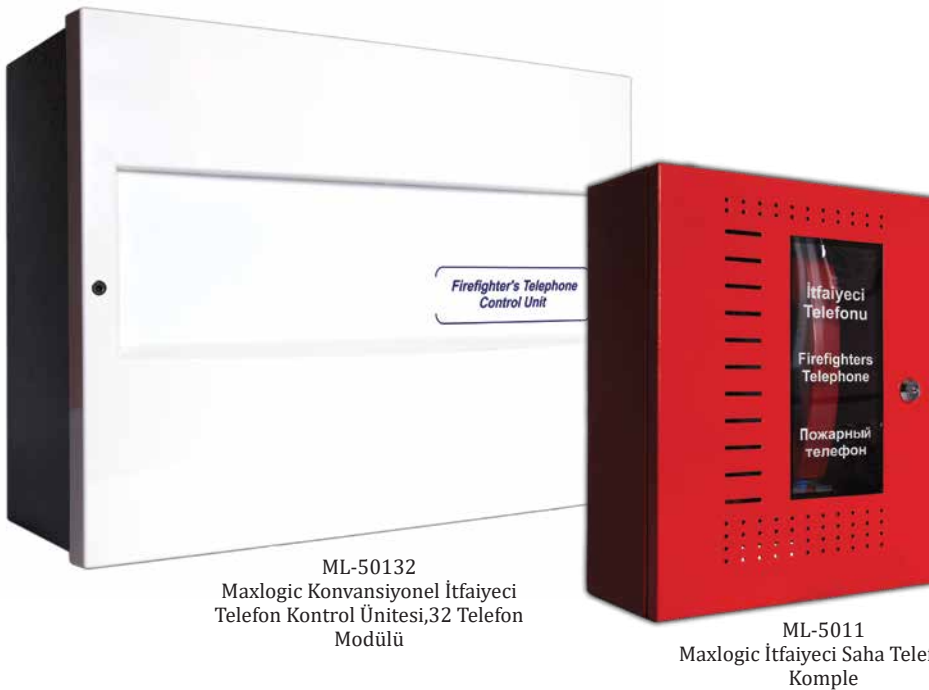

Duman Damper Modülü Normal Durum

Binalarda normal durumlarda **Temiz Hava Kanalları** vasıtası ile ortama temiz hava verilir. Ortamda bulunan kirli hava **Egzoz Kanalları** vasıtası ile tahliye edilir.

**Güvenli
ve hızlı
iletişim...**

İtfaiyeci Telefon Kontrol Ünitesi

İtfaiyeci telefon kontrol ünitesi; acil bir durum olduğunda, yetkili kişilerin itfaiyeci saha telefonları ile güvenlik merkezi veya diğer saha telefonlarıyla haberleşmesini sağlar.