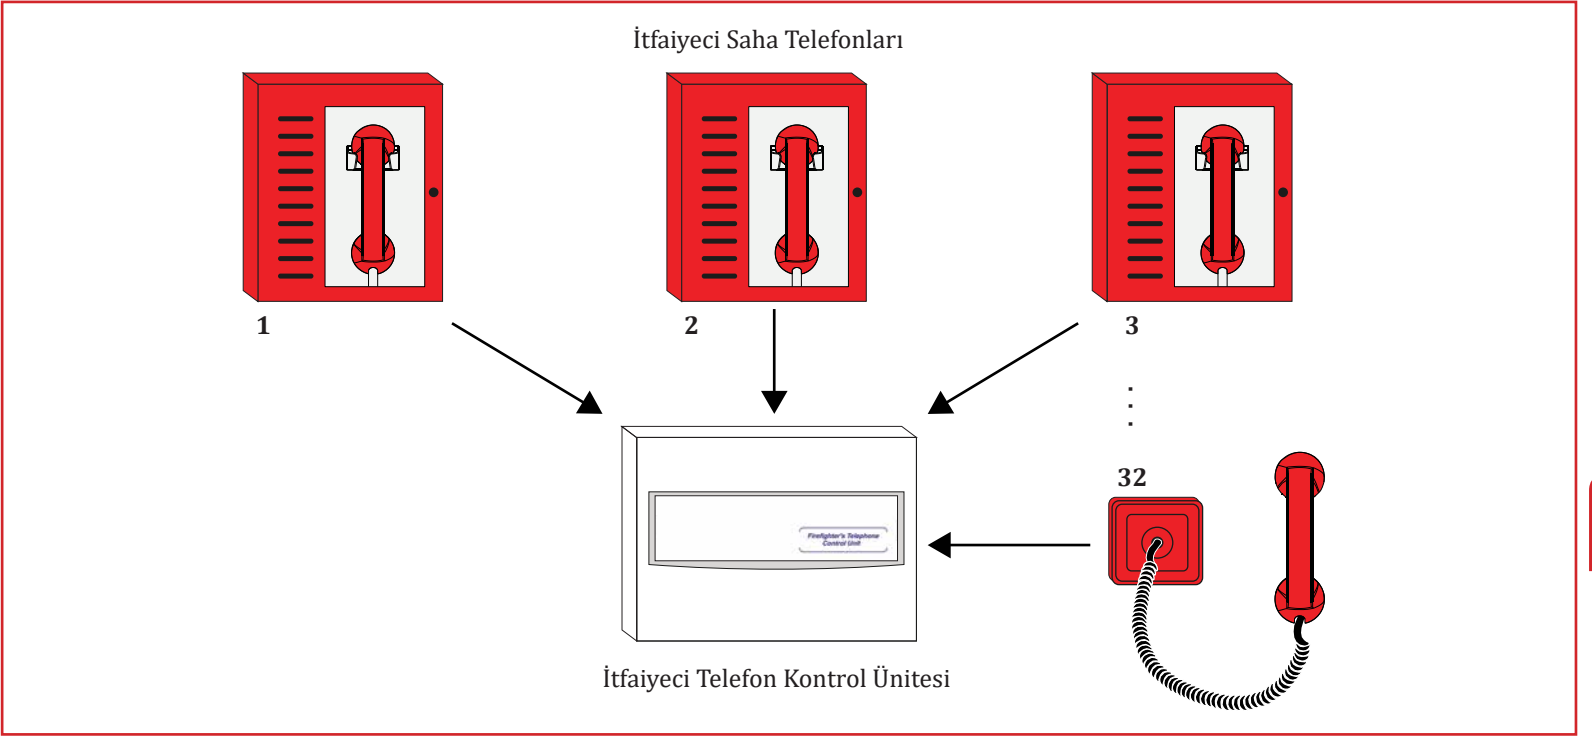

Acil bir durum olduğunda çeşitli noktalara konulan itfaiyeci saha telefonlarının ahizesi kaldırıldığında veya itfaiyeci portatif saha telefonunun telefon soketine girişi yapıldığında herhangi bir numara çevirmeye gerek kalmaksızın "hot line" özelliği ile otomatik olarak merkez aranabilir.