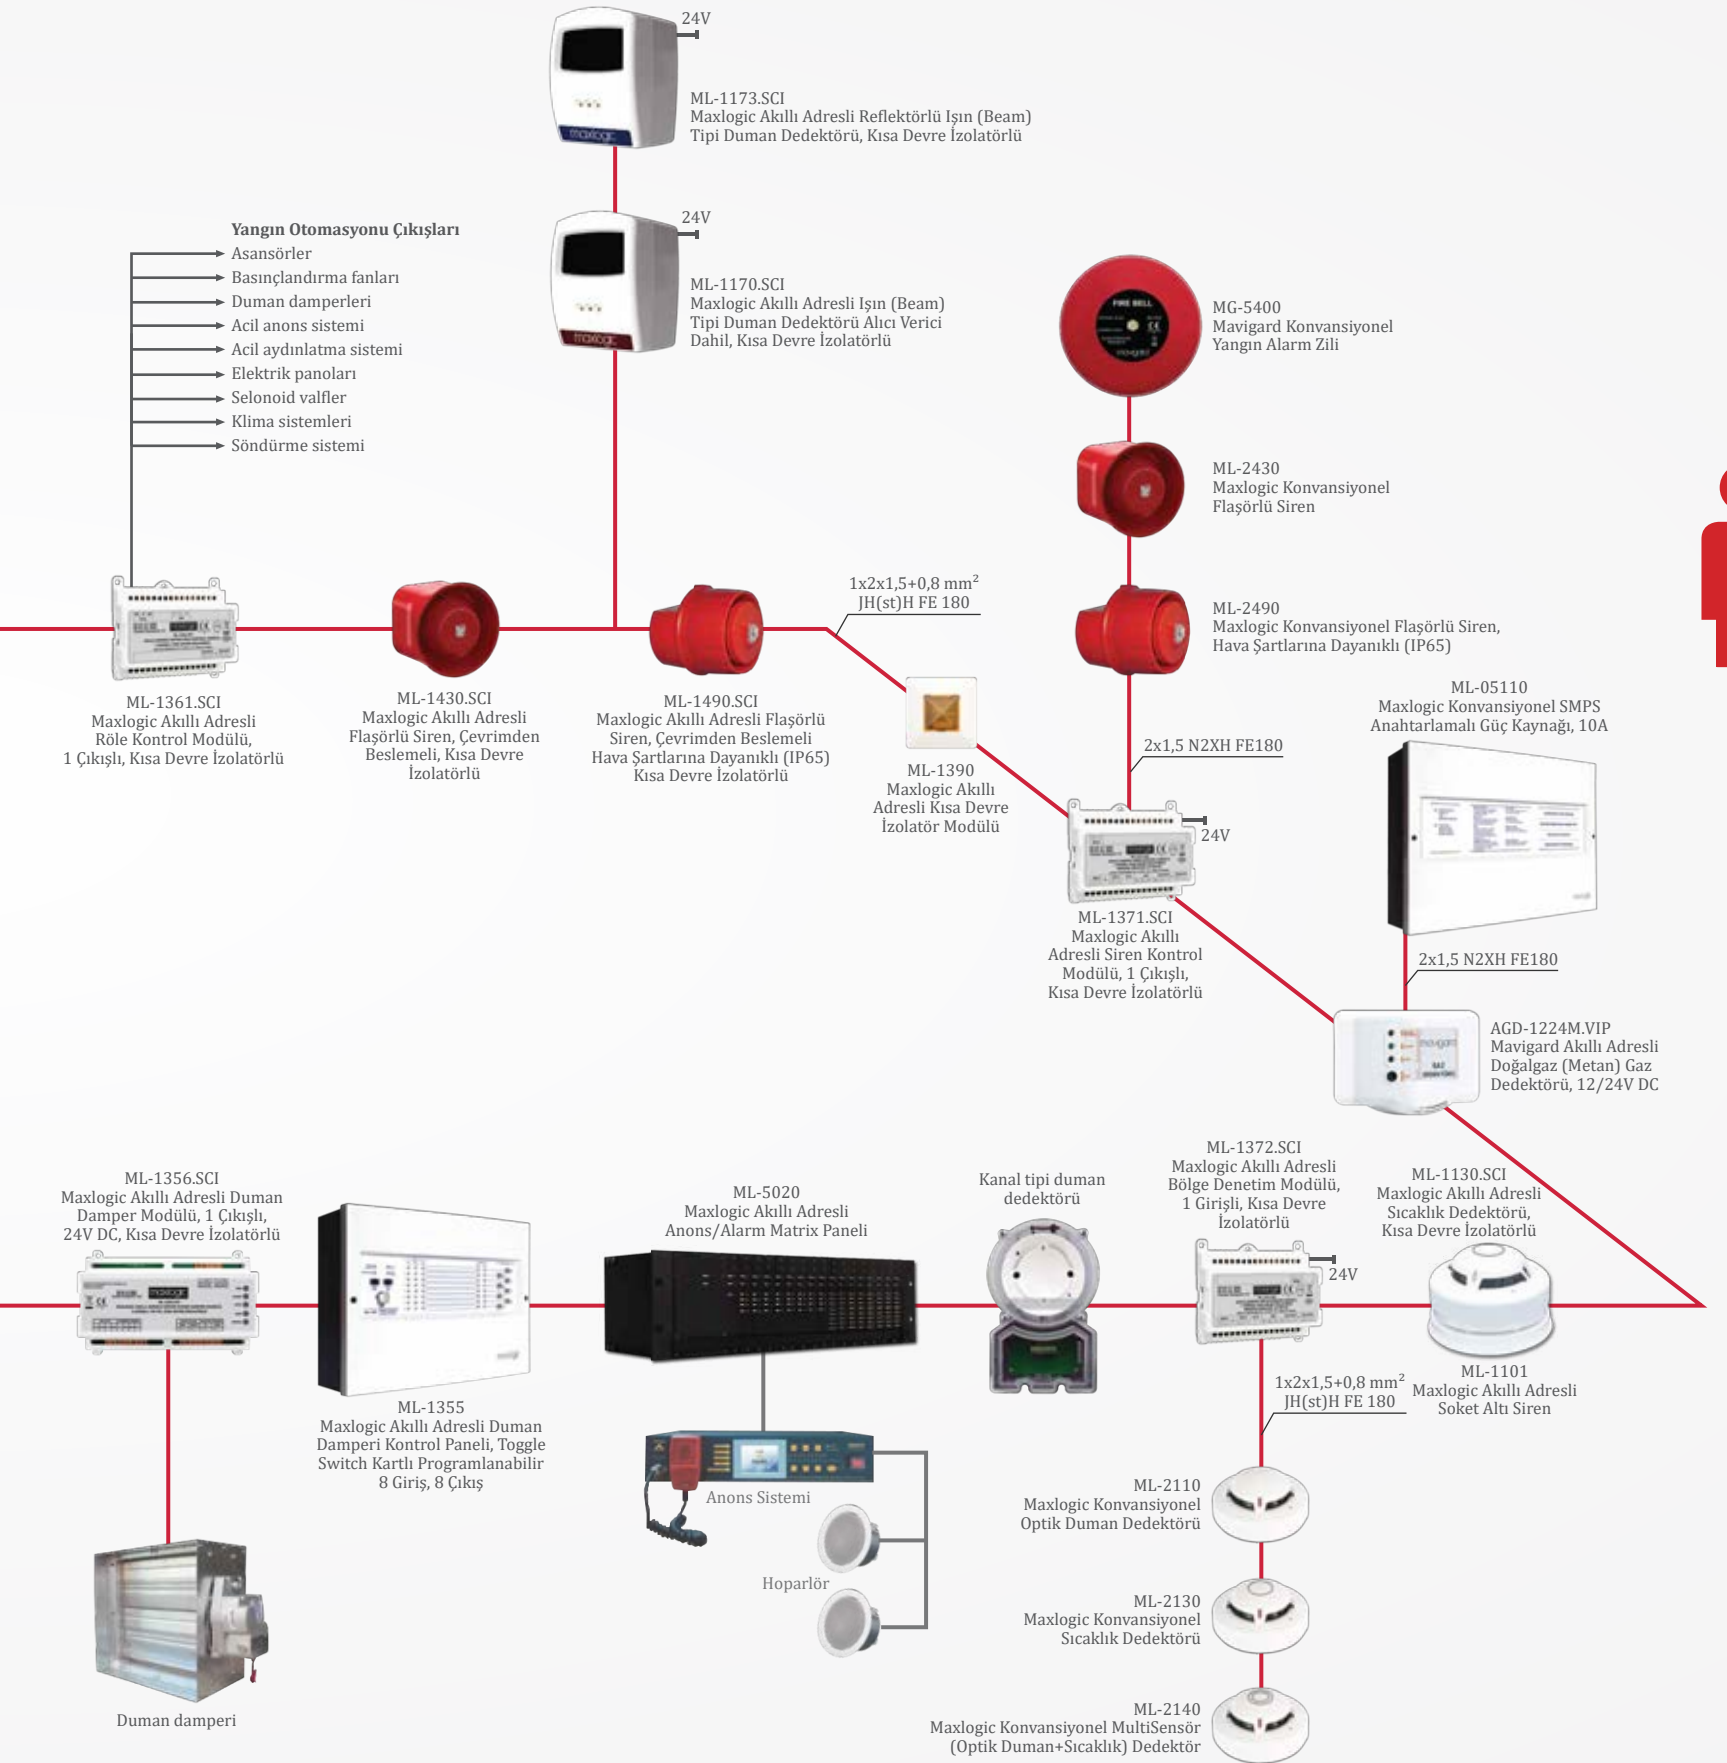

ANDROID MODELLERİ

Ürün kodu	Açıklama
ML-1634.1	Maxlogic SPRVSR+ Grafiksel İzleme ve Yönetim Android Yazılımı Kullanım Bedeli, 1 Kullanıcı
ML-1634.5	Maxlogic SPRVSR+ Grafiksel İzleme ve Yönetim Android Yazılımı Kullanım Bedeli, 5 Kullanıcı
ML-1634.10	Maxlogic SPRVSR+ Grafiksel İzleme ve Yönetim Android Yazılımı Kullanım Bedeli, 10 Kullanıcı

DONGLE MODELLERİ

Ürün kodu	Açıklama
ML-1661.1	Maxlogic SPRVSR+ Master USB Dongle Kullanım Bedeli
ML-1661.2	Maxlogic SPRVSR+ Slave USB Dongle Kullanım Bedeli
ML-1661.3.1	Maxlogic SPRVSR+ Plug-In USB Dongle Kullanım Bedeli, HikCentral Entegrasyonu
ML-1661.3.2	Maxlogic SPRVSR+ Plug-In USB Dongle Kullanım Bedeli, VideoXpert Entegrasyonu
ML-1661.3.3	Maxlogic SPRVSR+ Plug-In USB Dongle Kullanım Bedeli, XProtect Entegrasyonu
ML-1661.3.4	Maxlogic SPRVSR+ Plug-In USB Dongle Kullanım Bedeli, Nx Witness Entegrasyonu
ML-1661.3.5	Maxlogic SPRVSR+ Plug-In USB Dongle Kullanım Bedeli, Seetec Qoqniy Entegrasyonu
ML-1661.3.6	Maxlogic SPRVSR+ Plug-In USB Dongle Kullanım Bedeli, Mirsad Entegrasyonu
ML-1661.3.7	Maxlogic SPRVSR+ Plug-In USB Dongle Kullanım Bedeli, Wisenet Wave Entegrasyonu
ML-1661.3.8	Maxlogic SPRVSR+ Plug-In USB Dongle Kullanım Bedeli, Cayuga Entegrasyonu
ML-1661.3.9	Maxlogic SPRVSR+ Plug-In USB Dongle Kullanım Bedeli, İSİM Entegrasyonu
ML-1661.3.10	Maxlogic SPRVSR+ Plug-In USB Dongle Kullanım Bedeli, Axxon Next Entegrasyonu
ML-1661.3.11	Maxlogic SPRVSR+ Plug-In USB Dongle Kullanım Bedeli, Avigilon Control Center Entegrasyonu
ML-1661.3.12	Maxlogic SPRVSR+ Plug-In USB Dongle Kullanım Bedeli, Cathexis Entegrasyonu

- Network içindeki herhangi bir santralden diğer santrallerdeki olaylar kolaylıkla görüntülenebilmektedir.
- Network içindeki herhangi bir santralden diğer santraller için de kontrol işlemleri yapılabilmektedir.
- Network içindeki santrallere bağlı cihazlar arasında sebep sonuç senaryoları oluşturulabilmektedir.