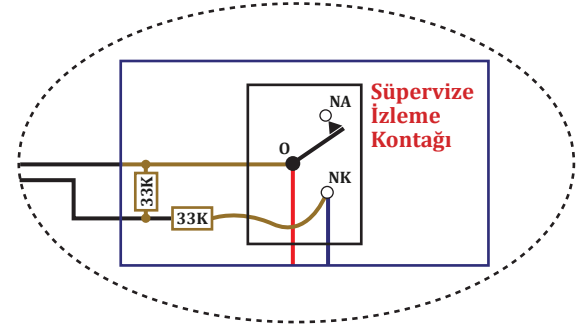

- EN 54-17 ve EN 54-18 standardına uygun
- Kısa devre izolatörlü model seçeneği
- Sistem devrede, aktif duruma geçme, hata durumları ve haberleşme durumu için LED göstergeler
- Raylı sistem ile kolay montaj
- 2/1 I/O modülü ile 2 adet bölge izleme girişi, 1 adet siren çıkışı seçeneği veya 2 adet kuru kontak izleme girişi ve 1 adet kuru kontak röle çıkışı seçeneği
- 4/2 I/O modülü ile 4 adet kuru kontak izleme girişi ve 2 adet kuru kontak röle çıkışı seçeneği