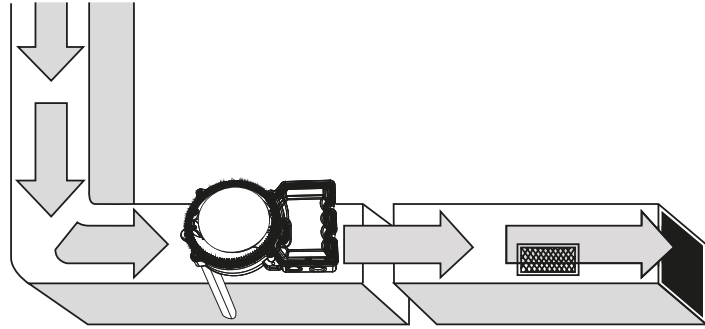

Havalandırma kanallarında duman algılaması için kullanılır ve hem venturi borusu hem de montaj kutusu, duman dedektörüne optimum hava akışı sağlamak için özel olarak dizayn edilmiştir.

UG-7/STD
Superflow Havalandırma
Kanalı Örnek Alma Cihazı