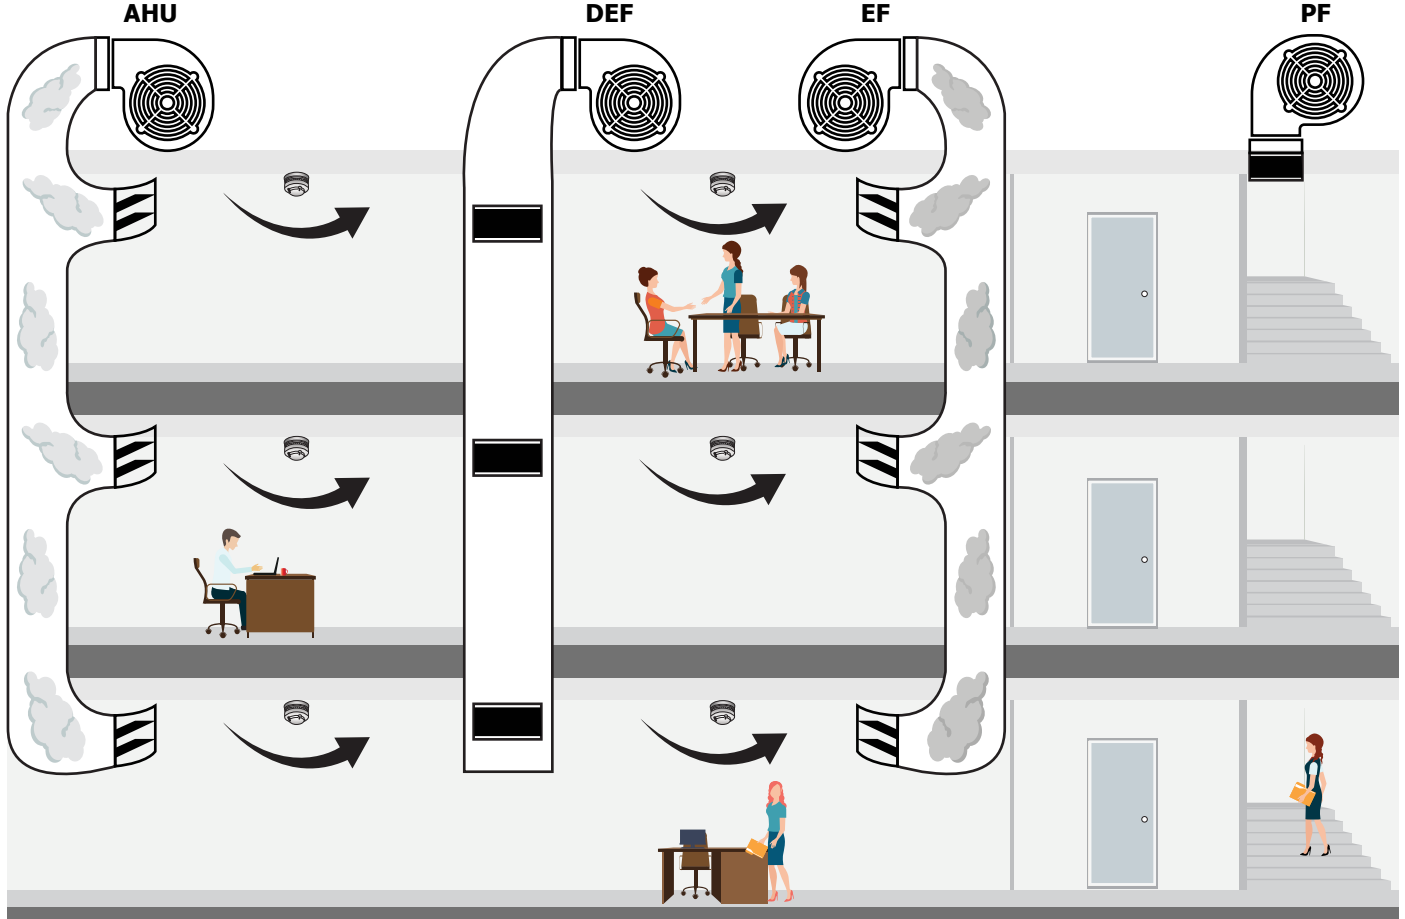

Duman Damper Modülü Normal Durum

Binalarda normal durumlarda **Temiz Hava Kanalları** vasıtası ile ortama temiz hava verilir. Ortamda bulunan kirli hava **Egzoz Kanalları** vasıtası ile tahliye edilir.

KANAL	AÇIKLAMA	NORMAL DURUM
AHU	Temiz Hava Kanalları	Tümü AÇIK
DEF	Duman Egzoz Kanalları	Tümü KAPALI
EF	Egzoz Kanalları	Tümü AÇIK
PF	Basınçlandırma Kanalı	KAPALI